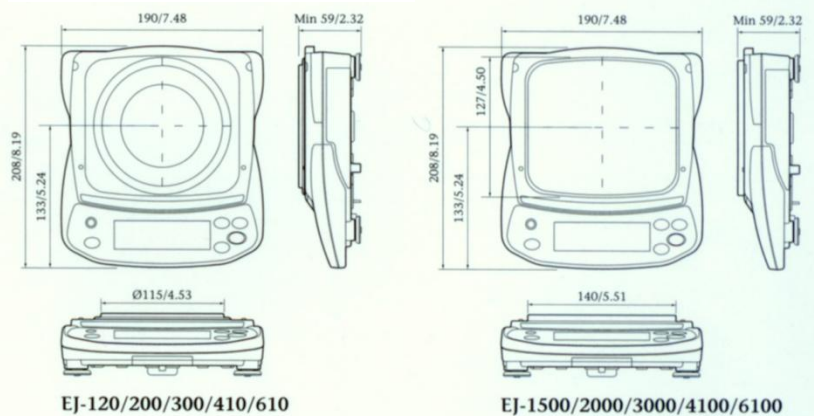

## 选配件

- EJ-02 USB 接口
- EJ-03 RS-232C 接口
- EJ-07 EJ-3000/4100/6100 下挂钩
- EJ-08 EJ-1500/2000 下挂钩
- EJ-11 防风罩
- EJ-12 便携箱
- EJ-13 密度套件 (EJ-120/200/300/410/610)

EJ-12

## 外形尺寸