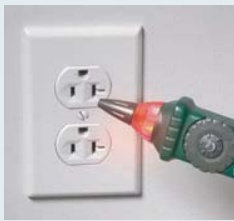

笔形 DMM 非接触式电压探测器

自动换档万用表带显数盘旋转式
可回收探头尖端, 增加储存安全

功能特点:

- 大反差LCD显示屏
- 非接触式电压测量带可视和声音报警
- 自动换档, 带数据保留, 范围保留和最高值保留
- 功能包括 AC/DC 电压, 电阻, 连贯性和两极管测试
- 自动关机延长电池使用时间
- 超负荷和低电池能量提示
- 符合 IEC1010-1; CAT III-600V
- 包括测量用电线带鳄鱼式钳, 2 1.5V AAA 电池和手提箱

用途:

- AC 电路测量
- 现场 AC/DC 线路维修工具
- R & D 和寻找线路版问题
- 数字电路系统测量

内置非接触式电压探测器
检测到带电电线, 红色LED灯
自动提示

可回收探头尖端

规格	范围	分辨率	基本准确性
非接触式电压	50 至 600VAC		
DC 电压	200mV, 2, 20, 200, 600V	0.1mV	±0.7%
AC 电压	200mV, 2, 20, 200, 600V	0.1mV	±0.8%
电阻 (ohm)	200, 2k, 20k, 200k, 2M, 20Mohm	0.1ohm	±0.8%
两极管测试	1mA @ 1.5V 大约		
连贯性测试	声音提示 <50 ohms		
尺寸大小	8.2x1.5x1.1" (208x38x29mm),		
重量	3.9oz (110g)		