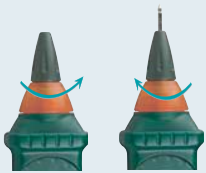

笔形 DMM 非接触式电压探测器

自动换档万用表带显数盘旋转式
可回收探头尖端, 增加储存安全

功能特点:

- 大反差LCD显示屏
- 非接触式电压测量带可视和声音报警
- 自动换档, 带数据保留, 范围保留和最高值保留
- 功能包括 AC/DC 电压, 电阻, 连贯性和两极管测试
- 自动关机延长电池使用时间
- 超负荷和低电池能量提示
- 符合 IEC1010-1; CAT III-600V
- 包括测量用电线带鳄鱼式钳, 2 1.5V AAA 电池和手提箱

用途:

- AC 电路测量
- 现场 AC/DC 线路维修工具
- R & D 和寻找线路版问题
- 数字电路系统测量

内置非接触式电压探测器
检测到带电电线, 红色LED灯
自动提示

可回收探头尖端

规格	范围	分辨率	基本准确性
非接触式电压	50 至 600VAC		
DC 电压	200mV, 2, 20, 200, 600V	0.1mV	±0.7%
AC 电压	200mV, 2, 20, 200, 600V	0.1mV	±0.8%
电阻 (ohm)	200, 2k, 20k, 200k, 2M, 20Mohm	0.1ohm	±0.8%
两极管测试	1mA @ 1.5V 大约		
连贯性测试	声音提示 <50 ohms		
尺寸大小	8.2x1.5x1.1" (208x38x29mm),		
重量	3.9oz (110g)		