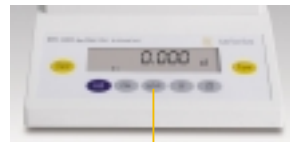

“克”/“克拉”转换键
(BG/BTC系列天平)