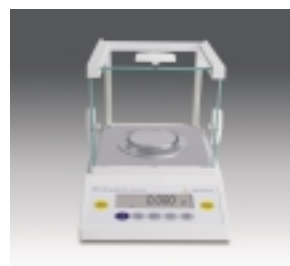

BG/BTC系列天平