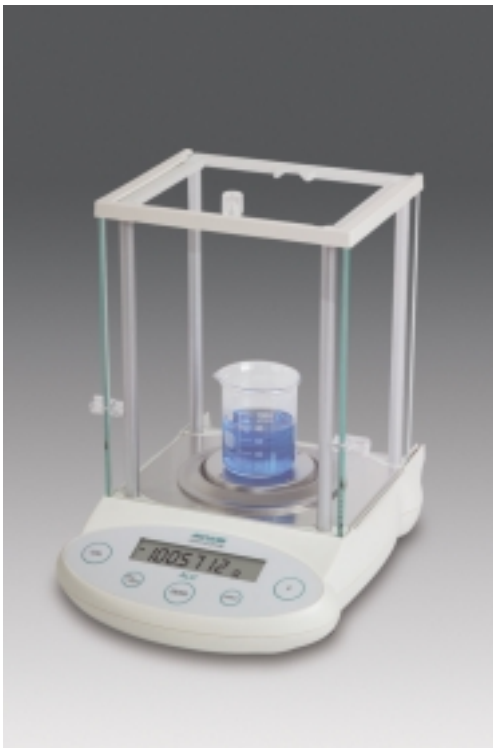

# 赛多利斯集团 黄金珠宝钻石天平

turning science into solutions

世界天平之父——赛多利斯股份公司于1870年在德国哥廷根市创建，是由众多通过ISO9001认证的企业组成的跨国集团公司。赛多利斯是世界称量市场和技术的领导者，曾发明了精度达一亿分之一克的天平，于1971年被载入《吉尼斯世界纪录大全》，创造了世界最高精度的纪录，并一直保持至今。

BG/BTC系列电子天平是德国赛多利斯集团提供的最新黄金珠宝钻石专用天平，采用超级双杠杆单体传感器，减少了天平内部70%以上的零部件，克服了一般天平因各分立元件膨胀系数不一致而造成的误差，使天平具有更高的精确度、更快的响应速度、更稳定的读数、更坚固的机械结构等优点。同时，BG/BTC还采用了短防风罩造型，使得该天平体积更小，使用更方便。

赛多利斯提供全系列的黄金珠宝钻石天平，有称量珠宝的高精度克拉天平、称量贵金属的精密天平、携带方便的袖珍天平……能广泛应用于金银制造、珠宝贸易、宝石研究、古币收藏等各个领域，具有卓越的品质和诱人的价格/性能比。

#### 产品特点：

- BG/BTC系列天平特有“g/ct”转换键，按一个键就能方便地在“克”和“克拉”之间转换
- BG系列天平可实现带称量皿的外部校准，BTC系列可实现带称量皿的内部校准
- BG/BTC全系列均赠送称量皿，BG系列另赠送外校砝码
- 齐全的应用程序：计数、百分比称量、净重求和、单位转换
- RS232接口，可连接计算机或打印机输出数据
- 携带方便，部分天平可选用电池操作
- 超载保护，使用更放心