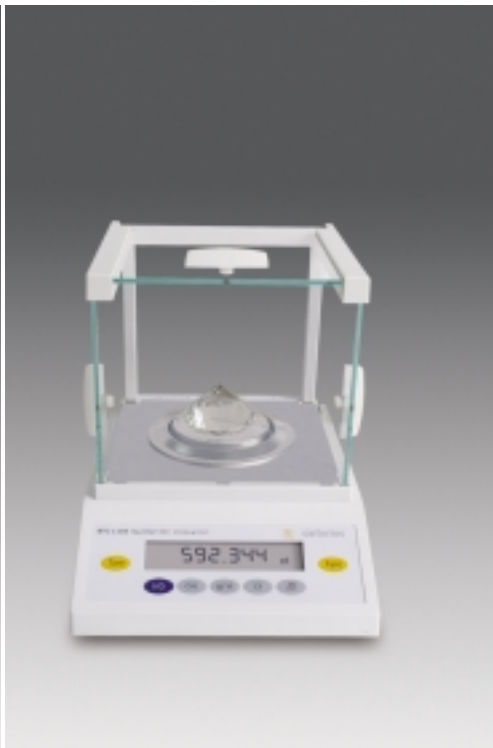

# 赛多利斯集团 黄金珠宝钻石天平

turning science into solutions

世界天平之父——赛多利斯股份公司于1870年在德国哥廷根市创建，是由众多通过ISO9001认证的企业组成的跨国集团公司。赛多利斯是世界称量市场和技术的领导者，曾发明了精度达一亿分之一克的天平，于1971年被载入《吉尼斯世界纪录大全》，创造了世界最高精度的纪录，并一直保持至今。

BG/BTC系列电子天平是德国赛多利斯集团提供的最新黄金珠宝钻石专用天平，采用超级双杠杆单体传感器，减少了天平内部70%以上的零部件，克服了一般天平因各分立元件膨胀系数不一致而造成的误差，使天平具有更高的精确度、更快的响应速度、更稳定的读数、更坚固的机械结构等优点。同时，BG/BTC还采用了短防风罩造型，使得该天平体积更小，使用更方便。

赛多利斯提供全系列的黄金珠宝钻石天平，有称量珠宝的高精度克拉天平、称量贵金属的精密天平、携带方便的袖珍天平……能广泛应用于金银制造、珠宝贸易、宝石研究、古币收藏等各个领域，具有卓越的品质和诱人的价格/性能比。

#### 产品特点：

- BG/BTC系列天平特有“g/ct”转换键，按一个键就能方便地在“克”和“克拉”之间转换
- BG系列天平可实现带称量皿的外部校准，BTC系列可实现带称量皿的内部校准
- BG/BTC全系列均赠送称量皿，BG系列另赠送外校砝码
- 齐全的应用程序：计数、百分比称量、净重求和、单位转换
- RS232接口，可连接计算机或打印机输出数据
- 携带方便，部分天平可选用电池操作
- 超载保护，使用更放心