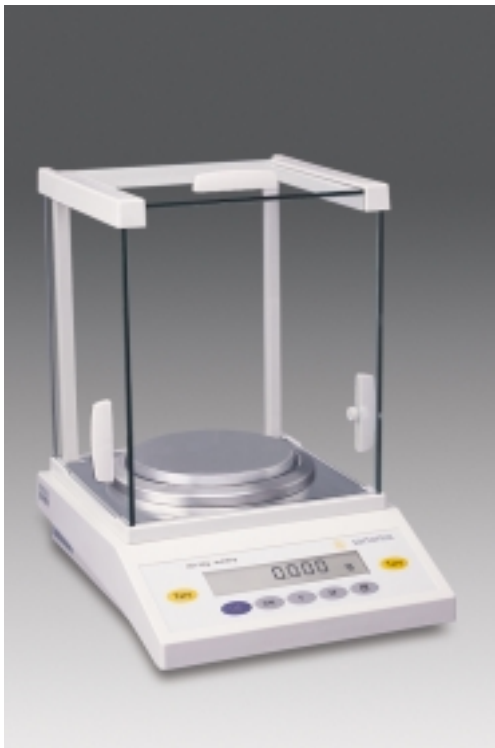

# 赛多利斯集团 黄金珠宝钻石天平

turning science into solutions

世界天平之父——赛多利斯股份公司于1870年在德国哥廷根市创建，是由众多通过ISO9001认证的企业组成的跨国集团公司。赛多利斯是世界称量市场和技术的领导者，曾发明了精度达一亿分之一克的天平，于1971年被载入《吉尼斯世界纪录大全》，创造了世界最高精度的纪录，并一直保持至今。

BG/BTC系列电子天平是德国赛多利斯集团提供的最新黄金珠宝钻石专用天平，采用超级双杠杆单体传感器，减少了天平内部70%以上的零部件，克服了一般天平因各分立元件膨胀系数不一致而造成的误差，使天平具有更高的精确度、更快的响应速度、更稳定的读数、更坚固的机械结构等优点。同时，BG/BTC还采用了短防风罩造型，使得该天平体积更小，使用更方便。

赛多利斯提供全系列的黄金珠宝钻石天平，有称量珠宝的高精度克拉天平、称量贵金属的精密天平、携带方便的袖珍天平……能广泛应用于金银制造、珠宝贸易、宝石研究、古币收藏等各个领域，具有卓越的品质和诱人的价格/性能比。

#### 产品特点：

- BG/BTC系列天平特有“g/ct”转换键，按一个键就能方便地在“克”和“克拉”之间转换
- BG系列天平可实现带称量皿的外部校准，BTC系列可实现带称量皿的内部校准
- BG/BTC全系列均赠送称量皿，BG系列另赠送外校砝码
- 齐全的应用程序：计数、百分比称量、净重求和、单位转换
- RS232接口，可连接计算机或打印机输出数据
- 携带方便，部分天平可选用电池操作
- 超载保护，使用更放心