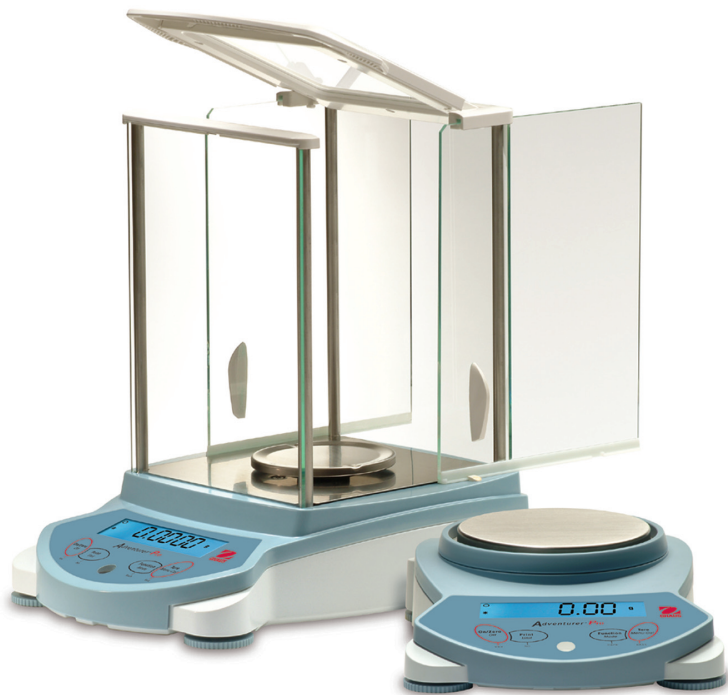

Adventurer Pro 先进型天平

奥豪斯Adventurer Pro先进型天平—同等级天平中最完美的天平!

奥豪斯Adventurer Pro先进型天平在工业应用领域中已经成为最全能的天平仪器。其优越的性能、丰富的应用功能及独特的风罩设计使其成为同等级天平中的佼佼者。

- **背亮液晶显示屏** – 使屏幕更加清晰明亮，并具有双行显示功能，提供丰富的称量信息
- **前置式水平调节泡** – 方便操作者对天平进行水平调节
- **无轨道风罩** – 5片玻璃无须任何工具就可轻松拆卸，同时无轨道风罩的设计，使加样过程更加简便
- **灵巧的提示软件** – 屏幕上的文字提示可使天平的操作及设置变得更为简单
- **动态温度补偿功能** – 即时修正环境温度波动对称量结果的影响
- **多种应用模式** – 包括动物称量、计件称量、百分比称量、检重称量、累加称量和峰值保持称量
- **独特的应用功能：**
 - ◆ 多种称量单位 – 毫克、克、千克、盎司、磅、克拉等及可自定义单位
 - ◆ 称量环境参数设置 – 零点跟踪和环境因素过滤，确保不同环境下的读数稳定
 - ◆ 自动关机模式 – 可通过程序设置节约能源，延长天平使用时间
 - ◆ 过载保护装置 – 使天平具有超强的抗过载能力
 - ◆ 内置下秤钩 – 满足用户进行密度测定和其他特殊称量要求
 - ◆ 标配RS232通讯接口(可选配第二RS232通讯接口) – 方便连接打印机、电脑和其他外围设备
- **符合GLP规范的打印设定和数据输出** – 包括时间、天平标识、操作员标识、项目标识和签名栏等信息

Adventurer Pro 先进型天平

型号	CAV114C*	CAV214C*	CAV264C*	CAV213C*	CAV313C*	CAV413C*	CAV2102C	CAV3102C	CAV4102C
量程(g)	110	210	260	210	310	410	2100	3100	4100
可读性(g)	0.0001				0.001		0.01		
重复性(g)	0.0001				0.001		0.01		
线性误差(g)	0.0002				0.002		0.02		
操作温度范围(°C)	10-30								
校准	自动内部校准								
秤盘尺寸(cm)	Ø 9.0			Ø 12.0			16.8 × 18		
电源要求	交流适配器 (包括)								
外形尺寸(宽×高×长)(cm)	22 × 30 × 30			22 × 19 × 30			22 × 8.5 × 30		

*配备顶盖翻开和侧移门上端无轨道的防风罩

型号	CAV53*	CAV212	CAV412	CAV812	CAV2101	CAV4101	CAV8101
量程(g)	51	210	410	810	2100	4100	8100
可读性(g)	0.001	0.01				0.1	
重复性(g)	0.001	0.01				0.1	
线性误差(g)	0.002	0.02				0.2	
操作温度范围(°C)	10 - 30						
校准	自动外部校准, 选购砝码						
秤盘尺寸(cm)	Ø10.0	Ø12.0	14.9 × 16.2				
电源要求	交流适配器 (包括) 或采用4节AA电池操作 (不包括)						
外形尺寸(宽×高×长)(cm)	19.3 × 14.5 × 25.4		19.3 × 7.2 × 25.4				

*配备圆防风罩

丰富的应用模式

动物称量 – 此应用模式可称量活动的小动物，并能过滤动物运动对称量结果造成的影响，最终提供一个稳定的称量读数。

计件称量 – 此应用模式可计算单一重量物品的数量，可用于库存控制、零件打包、验收、分配和计票等工作。

百分比称量 – 在该模式下，先在秤盘上放上样品作为参考重量，参考重量将显示为100%，而后放上的其他载荷将以与参考重量比较后的百分比方式显示。

检重称量 – 在该模式下，可检测样品重量是否达到目标重量。