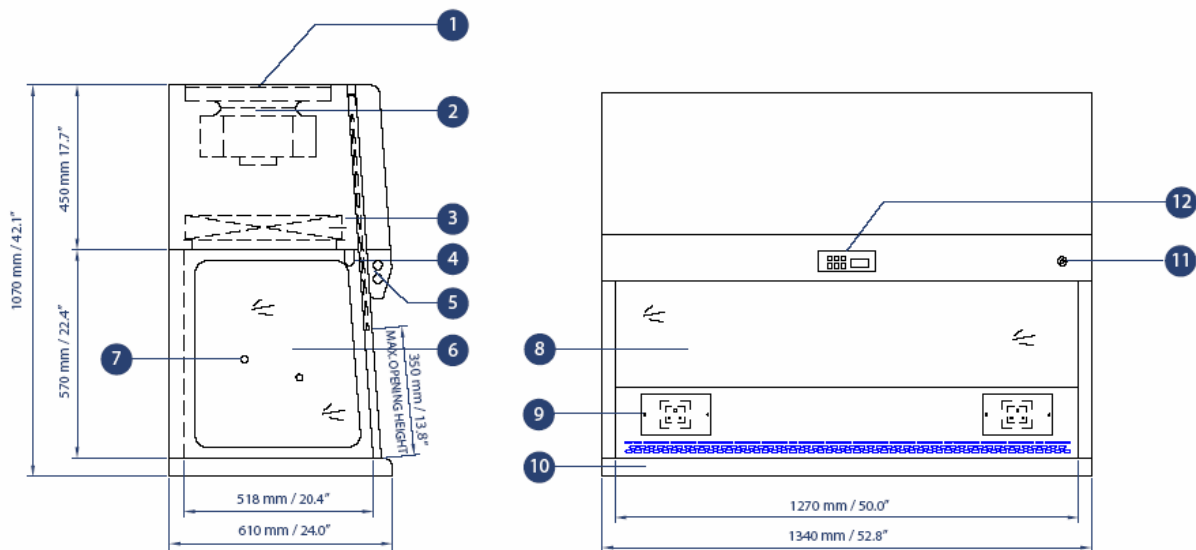

ESCO SVE® 垂直流超净工作台

获得目前唯一国际标准---澳洲标准 **AS 1386.5** 认证

舒适性：人体工程学设计---**10度**倾斜角前窗操作

智能控制：**Sentinel™** 微电脑控制器和自动报警

高效过滤器：**HEPA** 过滤器，**99.99%**过滤效率

层流设计：提供样品保护和防止样品交叉污染

ESCO研发生产的**SVE®**系列垂直流超净工作台是ESCO公司结合中国客户的使用要求最新推出的高品质产品，是为生命科学、食品安全、生物制药、医药卫生以及电子行业等科研和生产部门提供局部洁净无菌工作环境的垂直层流型空气净化设备。

SVE®系列垂直流超净工作台，使用**HEPA**高效过滤器，保证操作室可达到**ISO14644.1** 标准的**4级**洁净度(相当于美国联邦标准**209E**规定的**10级**洁净室标准)，产品性能优于**100级**洁净度要求**10倍**。**SVE®**垂直流超净工作台通过更加科学的造型设计和新型**Sentinel™**微电脑控制器设计，使操作更加舒适，使用更加方便、安全和高效，具有极高的性价比。

ESCO SVE® 垂直流超净工作台

1. 预过滤器 2. 风机 3. HEPA 过滤器 4. 紫外灯 5. 荧光灯 6. 侧窗 7. 水、气接口 8. 玻璃前窗
9. 防溅电源插座 10. 不锈钢工作台面 11. 风机速度调节扭 12. Sentinel™ 微电脑控制器

型号/货号	SVE-4A1	SVE-6A1
外部尺寸(L x W x H mm)	1340 x 610 x 1070	1950 x 610 x 1070
内部尺寸(L x W x H mm)	1270 x 518 x 570	1270 x 518 x 570
产品执行标准	符合澳大利亚: AS1386.5 标准, IEST-RP-CC002.2 标准; 空气洁净度标准: ISO14644.1 Class 3, IEST-G-CC1001, IEST-G-CC1002 过滤器性能标准: IEST-RP-CC034.1, IEST-RP-CC007.1 和 EN1822 电气安全标准: IEC61010-1/EN61010-1/UL61010A-1/CSA C22.2 No.1010.1-92	
线性气流风速	0.35 m/s 或者 70fpm (气流变化±20%)	
工作区内空气洁净度标准	ISO14644.1 Class 4, 美国联邦标准 209E Class 10, AS1386 Class0.35, JIS B9920 Class 4, BS5295 Class D 等世界各国同类标准	
过滤器类型	H13 HEPA 高效过滤器, 内置金属防护网和滤器外框框架, 符合 EN1822 和 IEST-RP-CC001.3 要求	
过滤器效率	针对 0.3 微米常见颗粒过滤效率可达 99.99%	
噪音标准	<67dB(A (包括测试环境噪音), 符合 IEST-RP-CC002.2 标准	
光强标准	>1200 流明, 符合 IEST-RP-CC002.2 标准	
超净工作台柜体	1.5mm 厚度的电镀不锈钢, 外加环氧粉末涂层	
超净工作台侧窗	透明抗紫外的 5mm 玻璃	
操作室台面	1.2mm 厚度的 304 不锈钢	
电压 / 频率	220-240V, 50Hz	