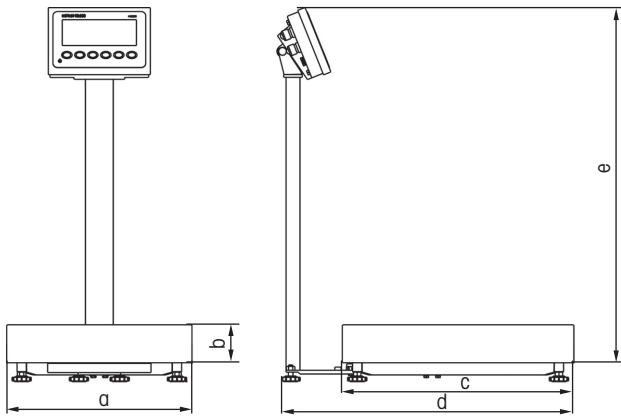

## 外形尺寸

外形尺寸(mm)	a	b	c	d	e
<b>BBA238-8A</b>	240	98	300	434.5	487
<b>BBA238-8BB</b>	300	109	400	531	487
<b>BBA238-8B...</b>	400	135	500	631	807
<b>BBA238-8BC...</b>	500	139.5	650	780.5	1047
<b>BBA238-8CC...</b>	600	140	800	930.5	1047