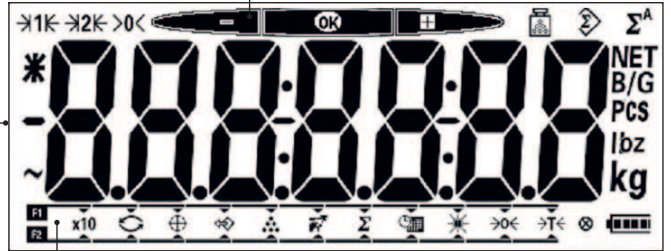

即时状态指示

利用即时状态指示, 能方便、准确地执行检重称重。同时目标重量设置简单, 从而能提高整个称重过程的准确性。