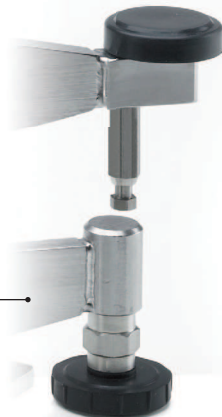

### 创新的人机界面

除了5个常用的轻触薄膜按键外(电源开/关, 置零, 去皮, 清除, 打印), BBA238首次配备了两个可自由定义的功能键(F1和F2)。这允许用户在不同功能之间快速、方便的切换。

### 实时监控

始终能容易地看到所有功能(在功能键上直接选择)和当前秤状态, 为您提供了良好的视野。

### 杰出的过载保护

精心设计的过载限位提供了最佳的保护, 防止称重传感器损坏。方便调节的秤脚允许可靠、精确的台秤找平。