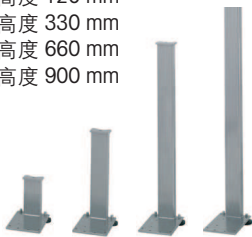

附件 (不锈钢)

立柱

高度 120 mm
高度 330 mm
高度 660 mm
高度 900 mm

台式安装支架

用于 IND236

订货号

72 229 393
72 198 702
72 198 703
72 198 704