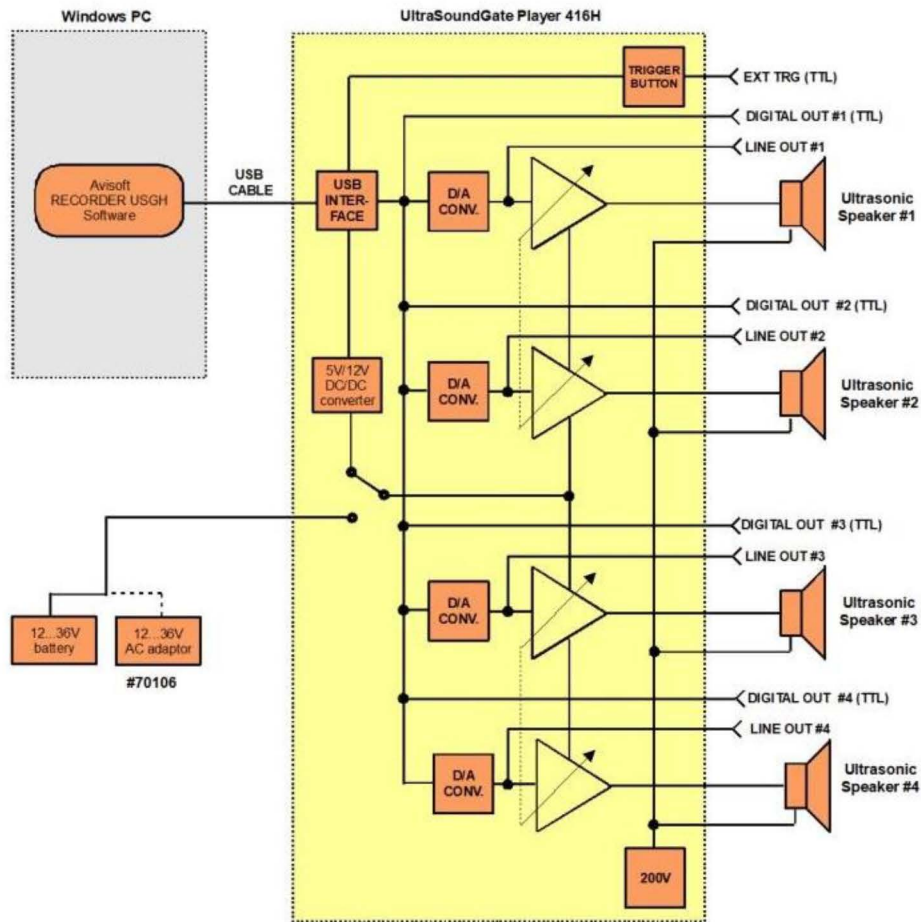

UltraSoundGate Player 416H 的功能原理

动物声音超声分析系统

Avisoft Bioacoustics UltraSoundGate

Single-Channel Recording Systems
USG 116H: full-featured unit sample rates of up to 1 MHz with external trigger inputs and spare microphone capsule (order # 51163 / ...4)

Special microphones for best results
The supplied sensitive externally polarized solid-dielectric condenser microphones exhibit a fairly flat frequency response from 15 to 200 kHz (order # 40011)

Alternative microphone models are available in order to suit special needs.

USG 116Hb: basic and cost-effective solution
sample rates of up to 300 kHz, without external trigger inputs and without spare microphone capsule (order # 51161 / ...2)

Functional principle of the single-channel system