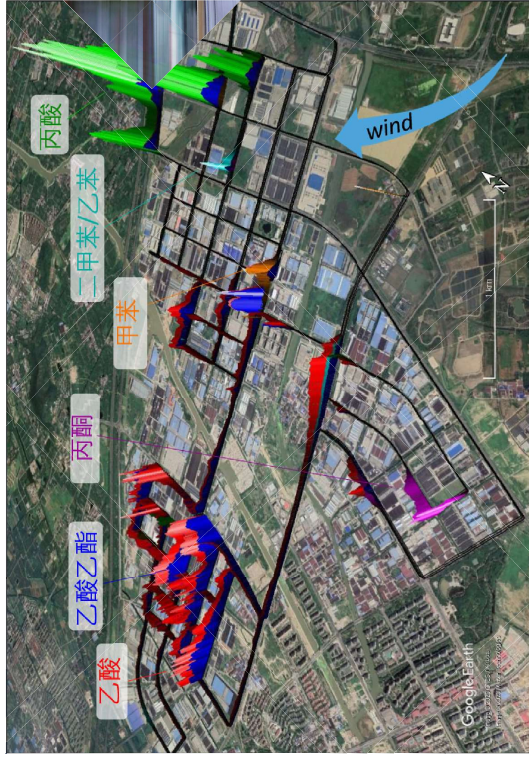

# Vocus Elf PTR-TOF

世界上最小巧紧凑PTR-TOF，移动/定点痕量VOCs的亚秒级实时响应

## 应用

- 臭氧雾霾前体物高效检测，污染预警预报
- 有毒有害异味气体秒级分辨率监控
- 车载移动监测·污染源溯源
- 大范围污染分布成像
- 工业园区/厂界空气监测

## THE Air Quality Baseline in China

春节假期和疫情管控期间，某城区气态污染物浓度下降非常明显。

Vocus小精灵PTR-TOF获取的交通和工业排放两个来源的污染物的相对浓度变化曲线

**TOFWERK**  
[www.tofwerk.com](http://www.tofwerk.com)  
[ptr@tofwerk.com](mailto:ptr@tofwerk.com)