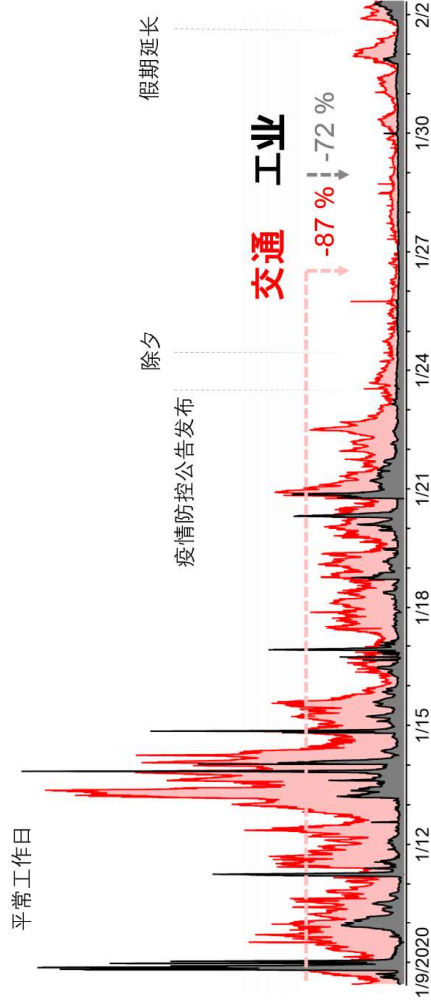

## THE Air Quality Baseline in China

春节假期和疫情管控期间，某城区气态污染物浓度下降非常明显。

Vocus小精灵PTR-TOF获取的交通和工业排放两个来源的污染物的相对浓度变化曲线

**TOFWERK**  
[www.tofwerk.com](http://www.tofwerk.com)  
[ptr@tofwerk.com](mailto:ptr@tofwerk.com)