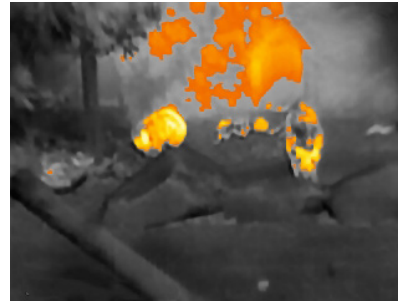

SCOUT TKX

红外热成像单筒望远镜

FLIR Scout TKx 助您在黑夜中保持警惕

FLIR Scout TKx 是一款袖珍型红外感应单筒望远镜, 可用于在夜间和昏暗时探索户外。这款红外单筒望远镜电池续航时间长, 可显示周遭环境, 并清晰显示 90 米外的人员、物体和动物。Scout TKx 可以采用多种调色板记录红外图像或视频以便查看, 包括即时警报模式, 使用伪彩突出场景中最热的物体的灰度调色板。Scout TKx 简单易用, 是适用于探索户外和保护您自己院落的理想伙伴。

www.flir.com/scout-tkx

保持警惕, 保障安全

适用于个人夜间家庭安防

- 全天候关注您的财产
- 寻找失踪的宠物, 检查潜在捕食者
- 在黑暗中搜寻道路、停车位和野外公园
- 与他人共享红外视频和静态图像

以全新方式探索

寻找野生动物, 在黑暗中保持警惕

- 使最远 90 米以外的人员和动物清晰可见
- 重量轻盈 (170 g)、坚固耐用, 不惧磕碰、泼溅
- 内部存储器可记录最多 1000 张静态图像和长达 4 小时的视频

操作使用简单

启动仅需数秒, 无需培训

- 支持单手操作
- 采用简明四键设计和直观界面
- 电池续航时间长达 7 小时
- 内含即时警报、Graded Fire 等多种视频调色板以便查看

技术参数

一般参数	
探测器类型	160 × 120 氧化钒微测热辐射计
视频刷新率	9 Hz
视场角(h × v)	20° × 16°
快门	支持
启动时间	<5 秒
图像处理	FLIR 数字细节增强
用户界面	
电源按钮	开/关
视频检测调色板	短按切换调色板
亮度	亮度 (调高<>调低)
拍摄图像	短按拍摄图像, 长按拍摄视频
下载图像	USB-C 线缆
图像显示和记录	
内置显示屏	640 × 480 LCD 显示屏
调色板	可选择: 黑热、白热、即时警报、彩虹、铁红、熔岩、色轮、Graded Fire 1&2
正在录制	可拍摄快照, 内部可存储最多 1000 张图像和长达 4 小时的视频
电源	
电池类型	内置可充电锂离子电池
电池续航时间 (工作时)	最长 7 小时
环境参数	
侵入防护等级	IP-67, 支持水下使用
工作温度范围	-20°C 到 40°C
储存温度范围	-40°C 到 60°C
防摔	2 m
物理参数	
重量	0.17 kg
尺寸	101 x 38 x 38 mm
套装内容	
手持式热像仪、颈部挂绳、USB-C 线缆、镜头盖	

技术参数如有变更, 恕不另行通知。
如需最新资料, 敬请访问 FLIR 官网: www.flir.cn

扫一扫
关注“菲力尔”官方微信

特励达菲力尔中国公司总部
前视红外光电科技(上海)有限公司
全国咨询热线: 400-683-1958
邮箱: info@flir.cn
www.flir.cn

调色板示例

即时警报: 图像中最热的物体为彩色, 其余均为灰色

Graded Fire 1&2: 图像中最热的物体显示为渐变颜色, 其余均为灰色