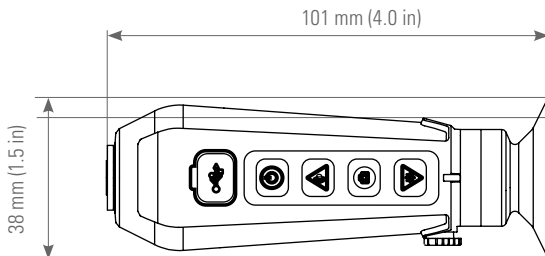

技术参数

一般参数	
探测器类型	160 × 120 氧化钒微测热辐射计
视频刷新率	9 Hz
视场角(h × v)	20° × 16°
快门	支持
启动时间	<5 秒
图像处理	FLIR 数字细节增强
用户界面	
电源按钮	开/关
视频检测调色板	短按切换调色板
亮度	亮度 (调高<>调低)
拍摄图像	短按拍摄图像, 长按拍摄视频
下载图像	USB-C 线缆
图像显示和记录	
内置显示屏	640 × 480 LCD 显示屏
调色板	可选择: 黑热、白热、即时警报、彩虹、铁红、熔岩、色轮、Graded Fire 1&2
正在录制	可拍摄快照, 内部可存储最多 1000 张图像和长达 4 小时的视频
电源	
电池类型	内置可充电锂离子电池
电池续航时间 (工作时)	最长 7 小时
环境参数	
侵入防护等级	IP-67, 支持水下使用
工作温度范围	-20°C 到 40°C
储存温度范围	-40°C 到 60°C
防摔	2 m
物理参数	
重量	0.17 kg
尺寸	101 x 38 x 38 mm
套装内容	
手持式热像仪、颈部挂绳、USB-C 线缆、镜头盖	

技术参数如有变更, 恕不另行通知。
如需最新资料, 敬请访问 FLIR 官网: www.flir.cn

扫一扫
关注“菲力尔”官方微信

特励达菲力尔中国公司总部
前视红外光电科技(上海)有限公司
全国咨询热线: 400-683-1958
邮箱: info@flir.cn
www.flir.cn