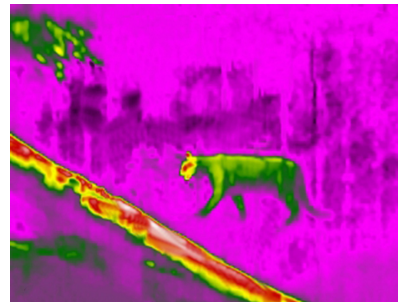

彩虹: 适用于低对比度场景

本产品受美国出口法规约束, 在出口、再出口或转让给非美国人士或非美国方之前, 可能需要美国授权。有悖于美国法律的行为一律禁止。

如需帮助确认 Teledyne FLIR, LLC 产品的管辖区和分类, 请联系 exportquestions@flir.com。

©2023 Teledyne FLIR, LLC. 保留所有权利。

230705 Scout TKx_Datasheet SCN