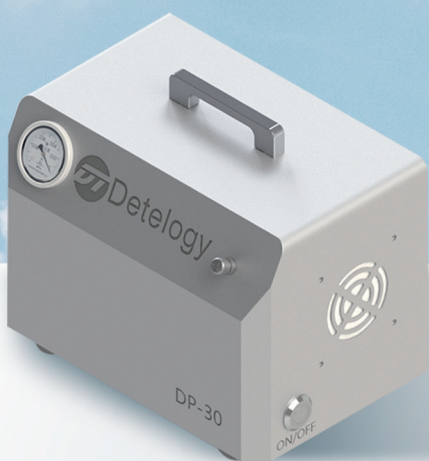

“

真空泵 专享

”

DP-30真空泵

- ◆ 支持800mbar真空度
- ◆ 抽气速率可达25L/min
- ◆ 配备压力表及调压阀
- ◆ 提供安全缓冲瓶及瓶口组件

NEW

iDP-15智能真空泵

1. 支持850mbar真空度
2. 抽气速率可达: 15L/min
3. 内置真空控制器
4. 智能终端可支持多段程序控压