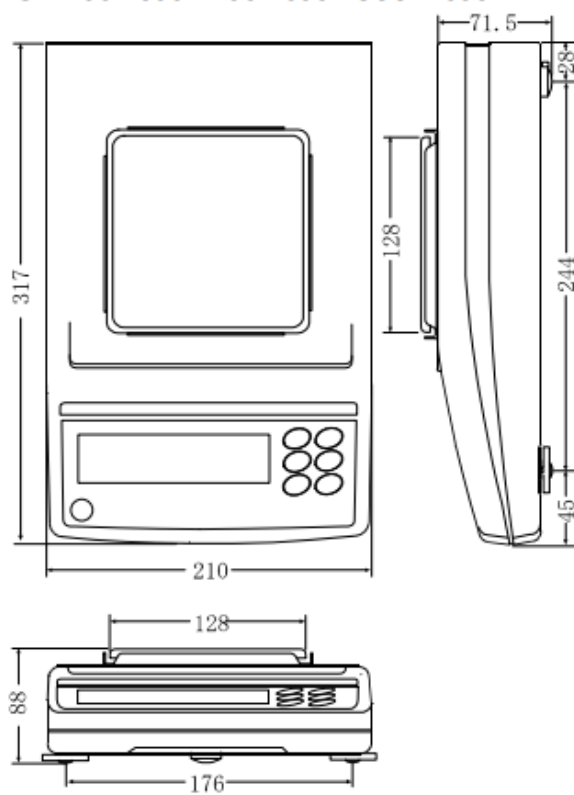

GF 系列精密电子天平

全新开发 SHS 称量感应部件，结构紧密，一秒快速显示读数。 高清晰萤光显示，IP-54 防水防尘标准，标准计算机接口及 Win-CT 软件，符合 GLP 及 GMP 标准。

特点：

- 采用快速灵敏的 SHS 称重传感器，1 秒快速稳定
- 高清晰度荧光显示，无论在何种条件下都清楚观察称重值
- 多种称重单位，计数，百分比，动物称重。可选配密度装置
- 数据存储功能，能存储重量值，GLP 数据，计数数据
- 自带标准 RS-232C 接口和 Win-CT 软件，直接和计算机或打印机连接
- 重量比较功能，能选配比较报警接口及报警灯
- 当显示关闭 10 分钟后会自动关断电源
- 数据存储功能能存储 40 组称重数据和在计数模式下的 20 组单位重量
- 在数据存储功能中，称重间隔可以 2，5，10，30 秒或 1，2，5，10 分钟显示
- 符合 GLP、GMP、GCP、ISO 标准

选配件：

- GX-04 比较功能
- GX-06 模拟输出
- GX-10 玻璃防风罩 (GX-200/400/600/1000)
- GX-11 玻璃防风罩 (GX-2000/4000/6000/6100/8000)
- GX-12 动物称重盘

型号	GX-200		GX-400	GX-600	GX-800	GX-1000		GX-2000		GX-4000	GX-6100	GX-6000	GX-8000
	GF-200	GF-300	GF-400	GF-600	GF-800	GF-1000	GF-1200	GF-2000	GF-3000	GF-4000	GF-6100	GF-6000	GF-8000
量程	210g	310	410g	610g	810g	1100g	1210g	2100g	3100g	4100g	6100g	6100g	8100g
显示精度	0.001g						0.01g					0.1g	
重复精度	0.001g						0.01g					0.1g	
稳定时间	约 1 秒			约 1.5 秒			约 1 秒				约 1.5 秒	约 1 秒	
称盘尺寸	128×128mm						165×165mm						
外型尺寸	210 (W) × 317 (D) × 86 (H) mm												

16-1 外形寸法図

GF-200 / 300 / 400 / 600 / 800 / 1000

GF-2000 / 3000 / 4000 / 6100 / 6000 / 8000

単位：mm