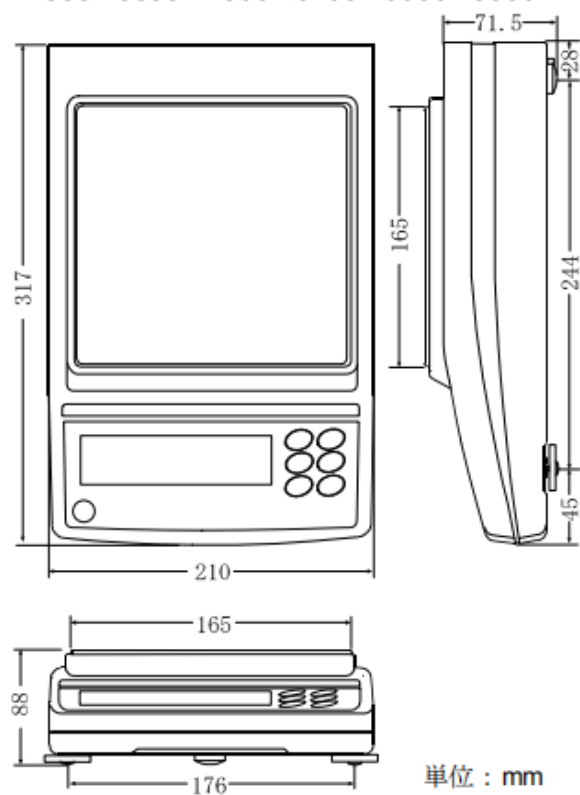

选配件：

- GX-04 比较功能
- GX-06 模拟输出
- GX-10 玻璃防风罩 (GX-200/400/600/1000)
- GX-11 玻璃防风罩 (GX-2000/4000/6000/6100/8000)
- GX-12 动物称重盘

型号	GX-200		GX-400	GX-600	GX-800	GX-1000		GX-2000		GX-4000	GX-6100	GX-6000	GX-8000
	GF-200	GF-300	GF-400	GF-600	GF-800	GF-1000	GF-1200	GF-2000	GF-3000	GF-4000	GF-6100	GF-6000	GF-8000
量程	210g	310	410g	610g	810g	1100g	1210g	2100g	3100g	4100g	6100g	6100g	8100g
显示精度	0.001g						0.01g					0.1g	
重复精度	0.001g						0.01g					0.1g	
稳定时间	约 1 秒			约 1.5 秒			约 1 秒				约 1.5 秒	约 1 秒	
称盘尺寸	128×128mm						165×165mm						
外型尺寸	210 (W) × 317 (D) × 86 (H) mm												

16-1 外形寸法図

GF-200 / 300 / 400 / 600 / 800 / 1000

GF-2000 / 3000 / 4000 / 6100 / 6000 / 8000

単位：mm