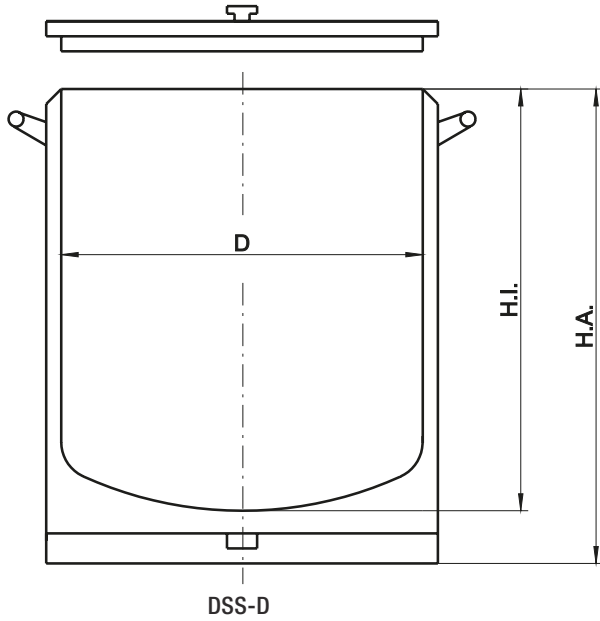

大体积不锈钢杜瓦瓶

高质量的不锈钢材质，磨砂处理表面
使用超级隔热材料及隔热盖
带侧置手柄，易于搬运
带法兰盘的型号 DSS-DF 可供选择

技术参数

订货号	型号	内容积 L	Di mm	Da mm	H.I. mm	H.A. mm	重量 kg
2401	DSS - D 150 / 450	8	150	205	450	580	10
2402	DSS - D 200 / 400	12.5	200	255	400	530	10
2403	DSS - D 200 / 450	14	200	255	450	580	15
2404	DSS - D 200 / 600	18	200	255	600	730	16
2405	DSS - D 200 / 900	28	200	255	900	1030	17
2406	DSS - D 250 / 300	14	250	305	300	430	13
2407	DSS - D 250 / 450	22	250	305	450	580	17
2408	DSS - D 250 / 600	30	250	305	600	730	18
2409	DSS - D 250 / 750	37	250	305	750	880	24
2410	DSS - D 250 / 1250	61	250	305	1250	1380	34
2411	DSS - D 300 / 500	35	300	355	500	630	20
2412	DSS - D 300 / 600	42.5	300	355	600	730	22
2413	DSS - D 300 / 750	53	300	355	750	880	23
2414	DSS - D 300 / 1250	88	300	355	1250	1380	35
2415	DSS - D 400 / 500	63	400	458	500	630	30
2416	DSS - D 400 / 750	94	400	458	750	880	39
2417	DSS - D 400 / 800	100.5	400	458	800	930	40
2418	DSS - D 400 / 1250	157	400	458	1250	1380	65
2419	DSS - D 400 / 1350	170	400	458	1350	1480	68
2420	DSS - D 500 / 800	157	500	557	800	930	58
2421	DSS - D 500 / 1000	196	500	557	1000	1130	71
2422	DSS - D 500 / 1300	255	500	557	1300	1430	95
2423	DSS - D 600 / 1100	311	600	650	1100	1230	95
2424	DSS - D 700 / 900	346	700	750	900	1030	97
2425	DSS - D 900 / 900	572	900	1000	900	1030	125