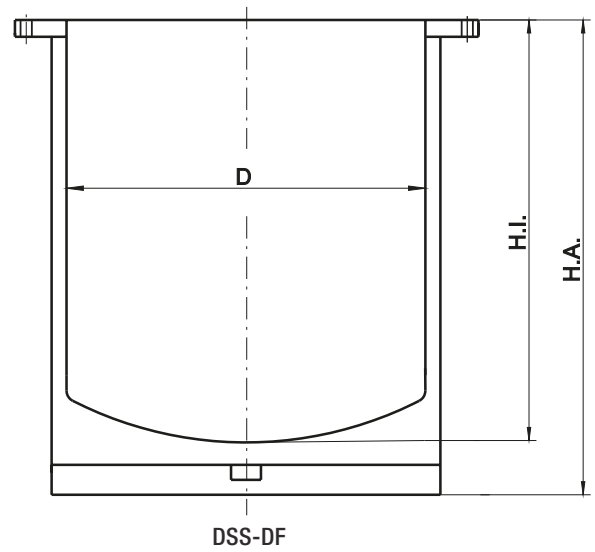

大体积不锈钢杜瓦瓶

高质量的不锈钢材质，磨砂处理表面
使用超级隔热材料及隔热盖
带侧置手柄，易于搬运
带法兰盘的型号 DSS-DF 可供选择

技术参数

订货号	型号	内容积 L	Di mm	Da mm	H.I. mm	H.A. mm	重量 kg
2401	DSS - D 150 / 450	8	150	205	450	580	10
2402	DSS - D 200 / 400	12.5	200	255	400	530	10
2403	DSS - D 200 / 450	14	200	255	450	580	15
2404	DSS - D 200 / 600	18	200	255	600	730	16
2405	DSS - D 200 / 900	28	200	255	900	1030	17
2406	DSS - D 250 / 300	14	250	305	300	430	13
2407	DSS - D 250 / 450	22	250	305	450	580	17
2408	DSS - D 250 / 600	30	250	305	600	730	18
2409	DSS - D 250 / 750	37	250	305	750	880	24
2410	DSS - D 250 / 1250	61	250	305	1250	1380	34
2411	DSS - D 300 / 500	35	300	355	500	630	20
2412	DSS - D 300 / 600	42.5	300	355	600	730	22
2413	DSS - D 300 / 750	53	300	355	750	880	23
2414	DSS - D 300 / 1250	88	300	355	1250	1380	35
2415	DSS - D 400 / 500	63	400	458	500	630	30
2416	DSS - D 400 / 750	94	400	458	750	880	39
2417	DSS - D 400 / 800	100.5	400	458	800	930	40
2418	DSS - D 400 / 1250	157	400	458	1250	1380	65
2419	DSS - D 400 / 1350	170	400	458	1350	1480	68
2420	DSS - D 500 / 800	157	500	557	800	930	58
2421	DSS - D 500 / 1000	196	500	557	1000	1130	71
2422	DSS - D 500 / 1300	255	500	557	1300	1430	95
2423	DSS - D 600 / 1100	311	600	650	1100	1230	95
2424	DSS - D 700 / 900	346	700	750	900	1030	97
2425	DSS - D 900 / 900	572	900	1000	900	1030	125