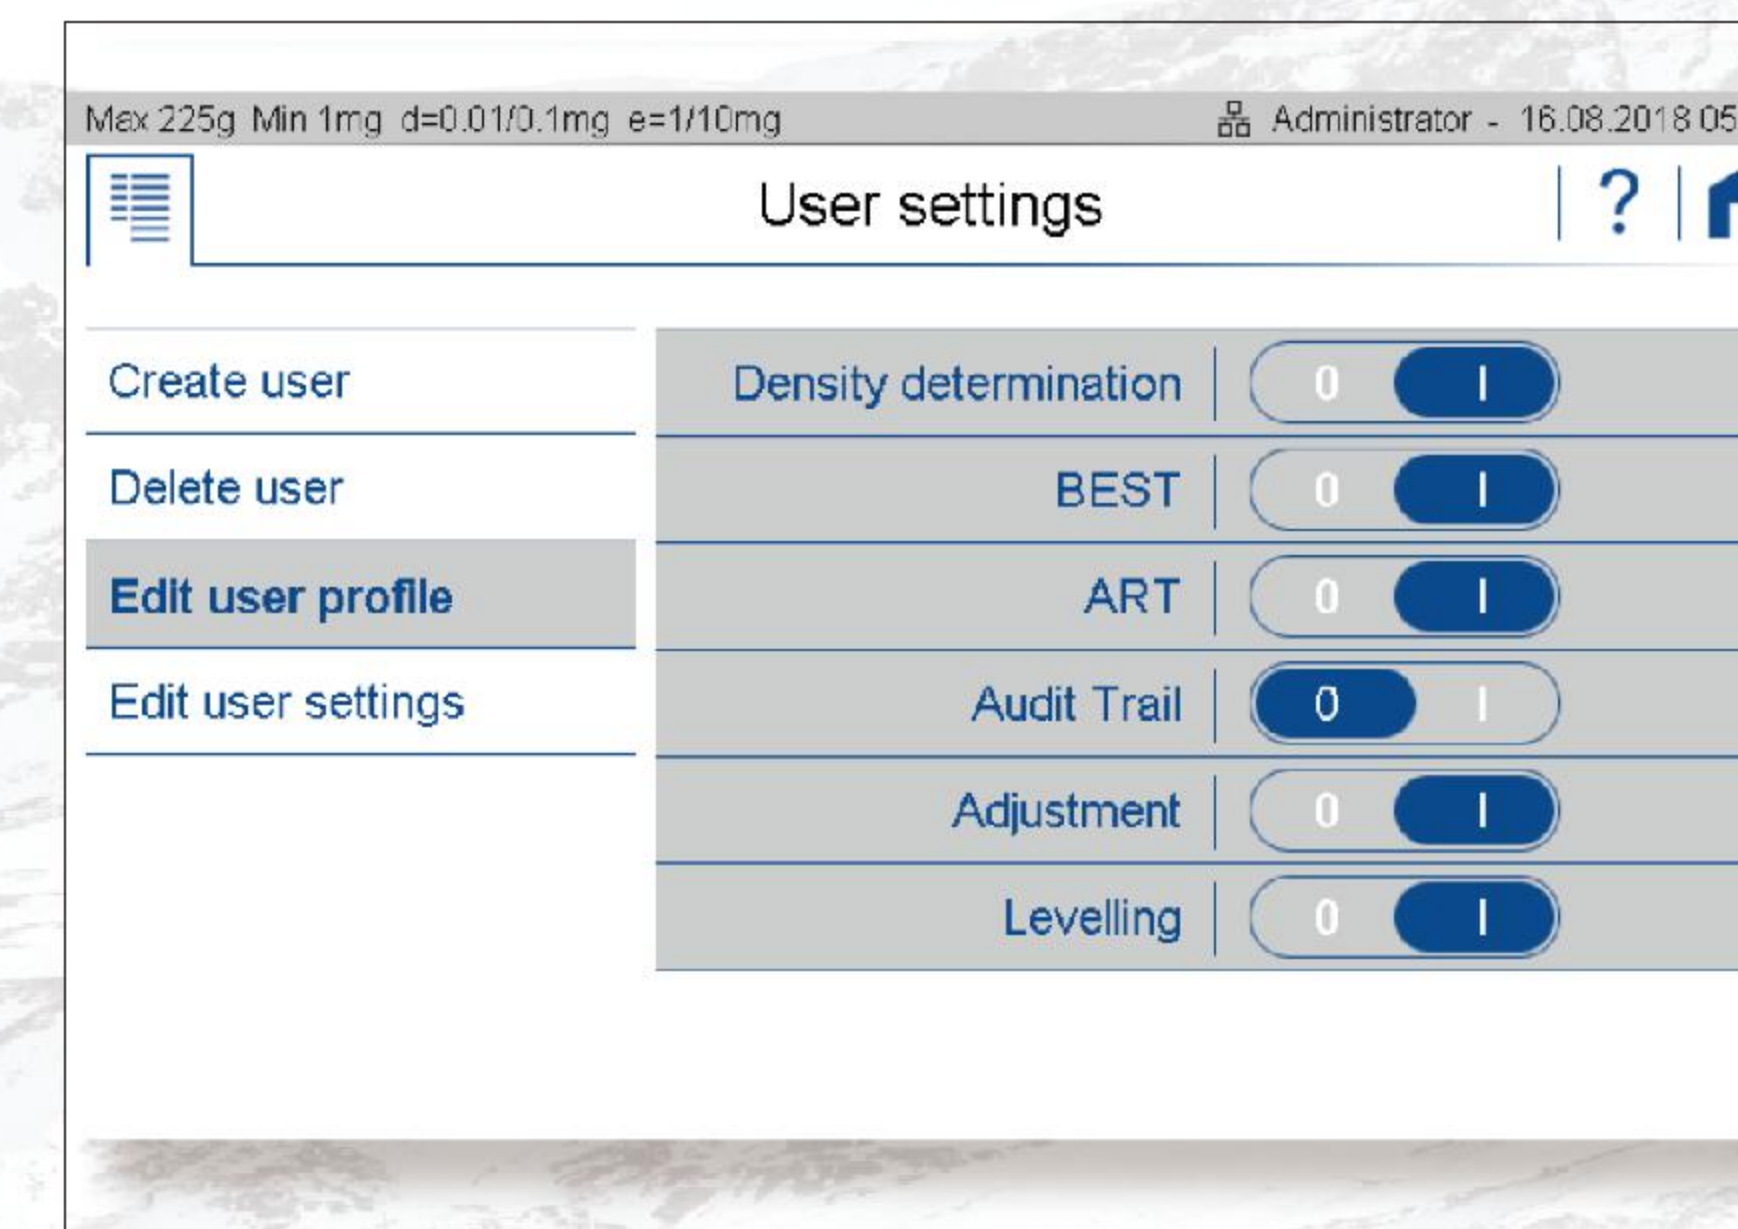

用户管理

- 可设置5级权限。
- 可设置多个用户。
- 每个用户可根据密码设置进行管理权限内操作。
- 可编辑用户名称和样品ID等信息。
- HA/HE均标配。

安全，可靠