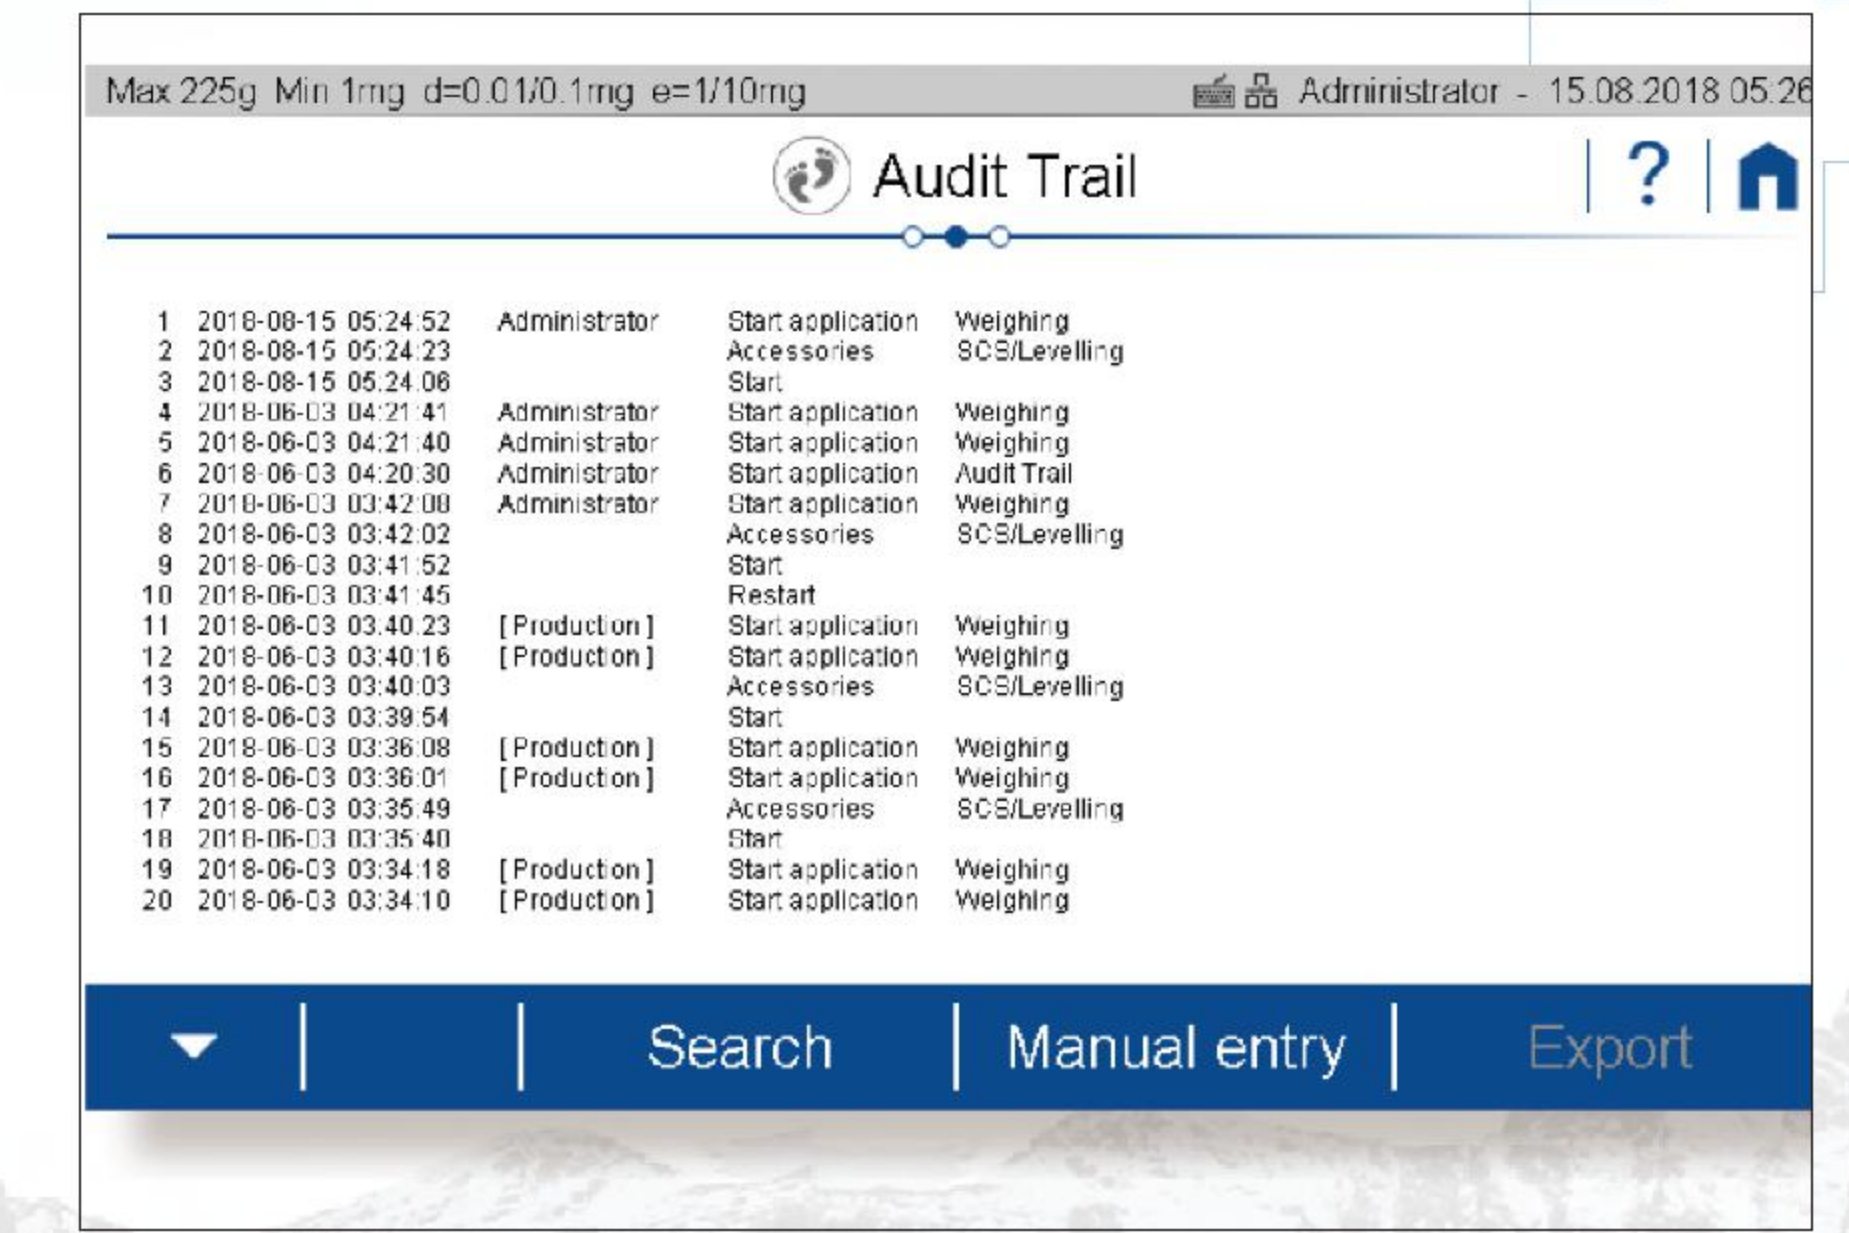

审计追踪功能

- 带时间戳的不可篡改电子日志。
- 可根据日期等搜索称重数据。
- 任何操作可溯源（包括重建/创建/修改/删除日期等）
- 可通过USB导出具体的数据。
- HA/HE均标配。

合规，可追溯性