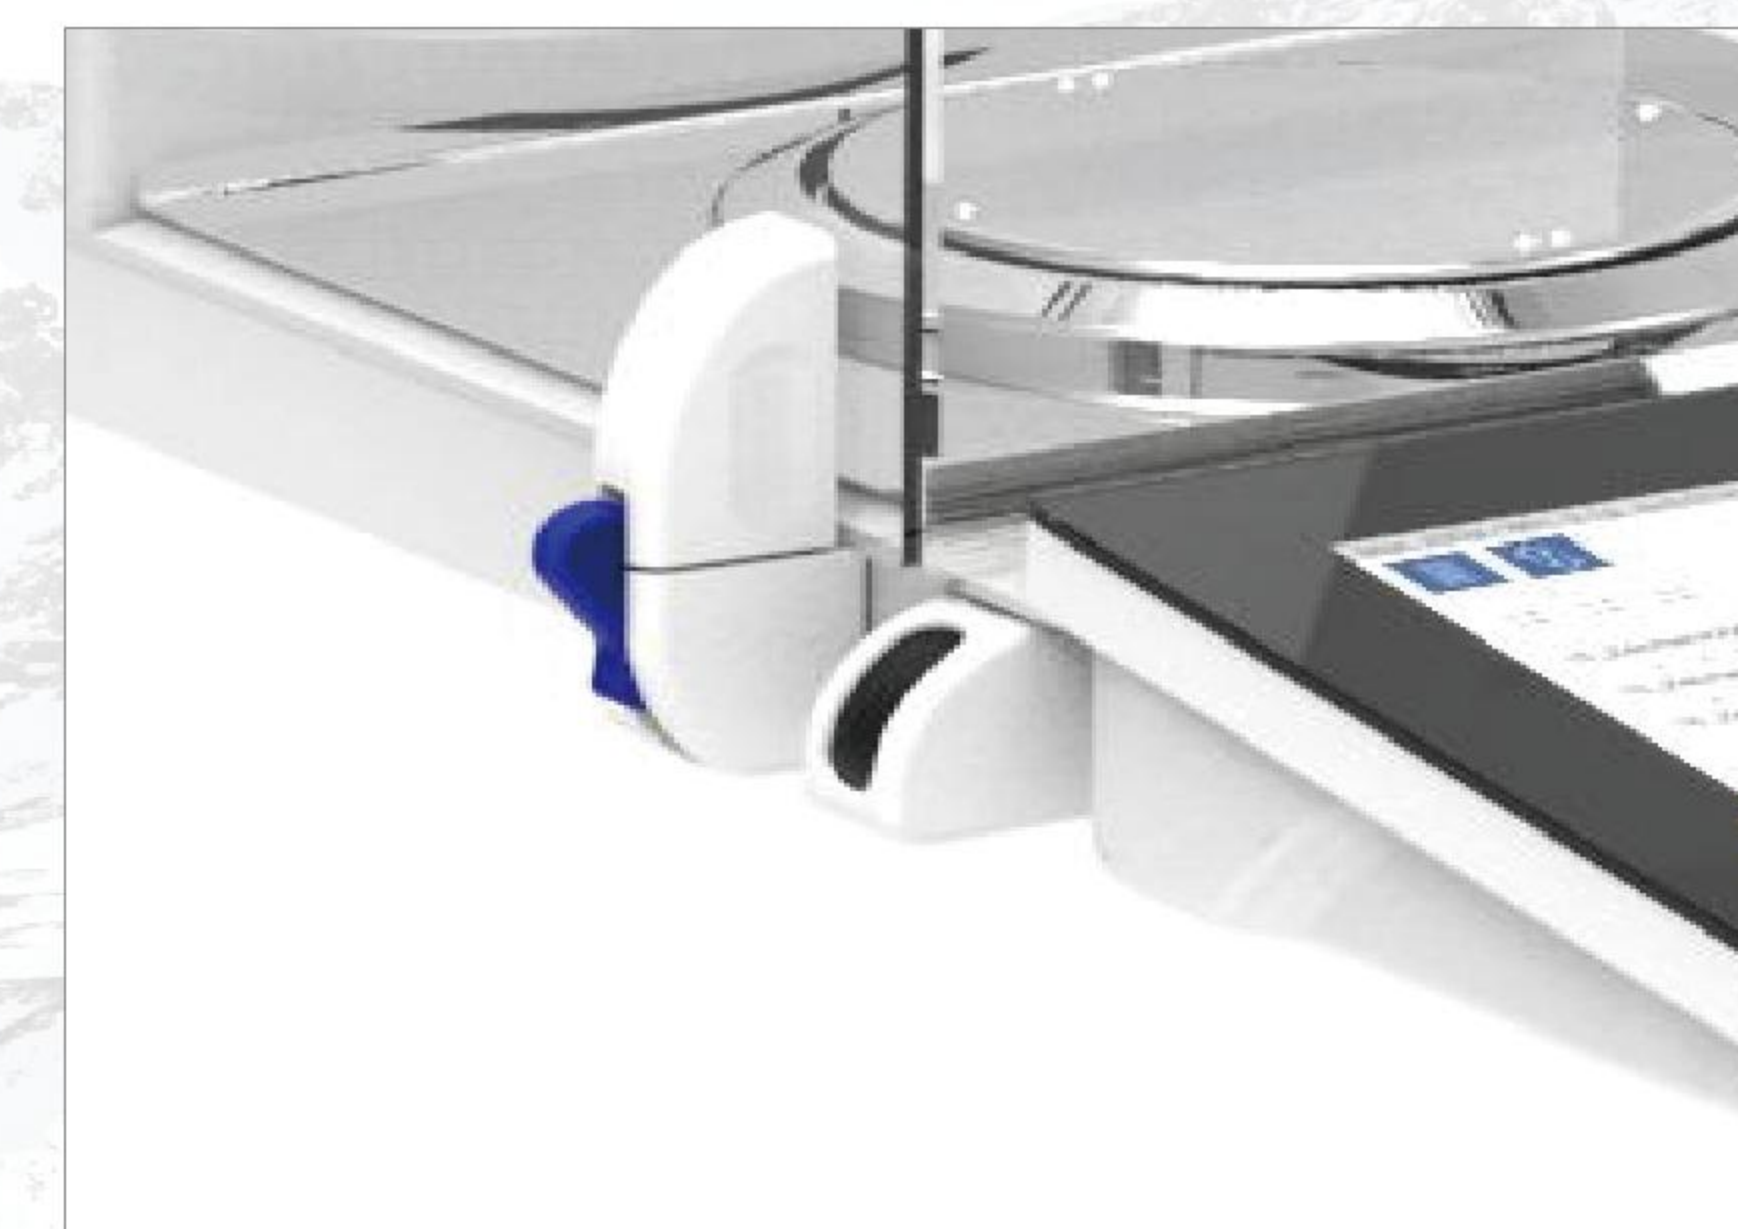

界面友好、操作简单、增添体验

TLS红外感应控制

- 利用天平风门两侧红外感应器，实现风门开闭、去皮、清零、功能选择等。
- 这些传感器可按照您个性需求及任务，按三种检测角度调节。
- HA型标配，HE型可选配。

高效方便，减少交叉污染

390