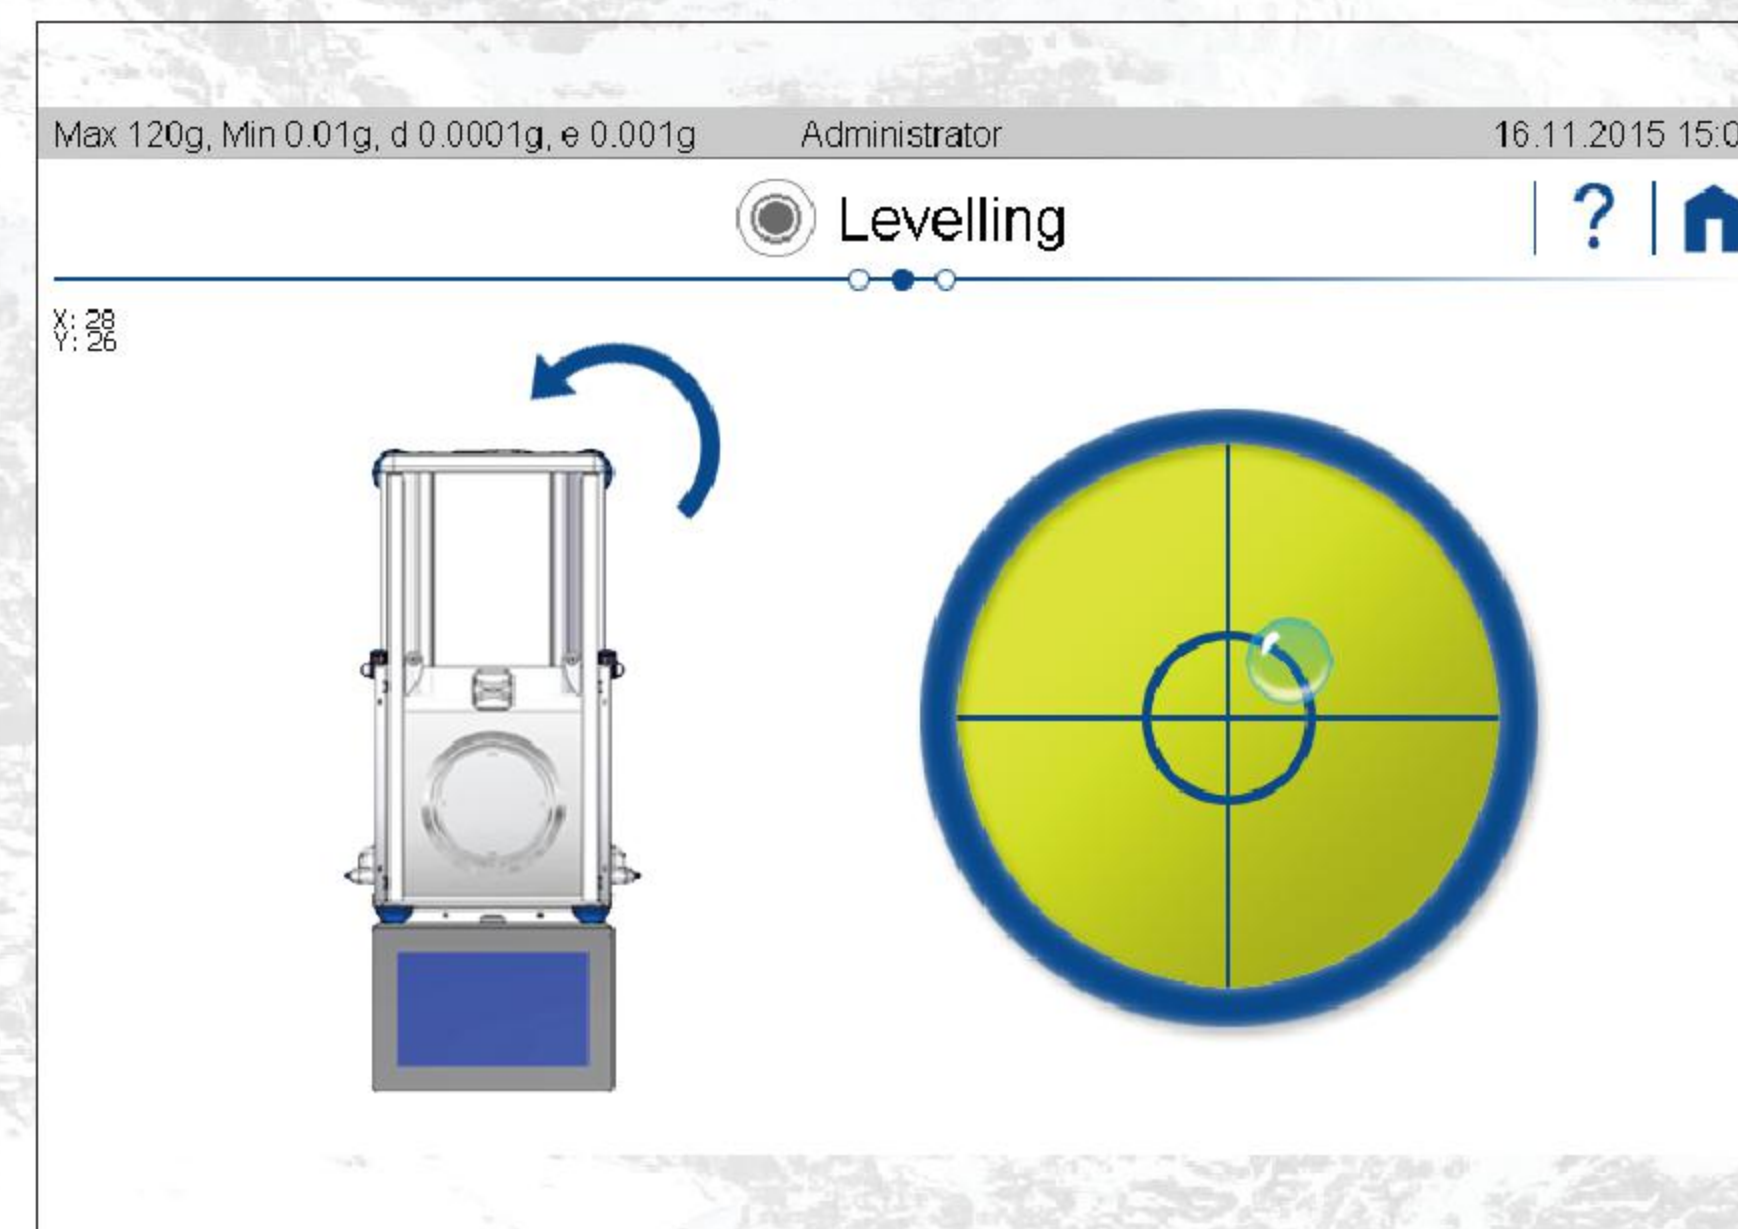

## 动态图形显示

- 通过观察圆周图标的转动情况，直观判别称重进程。
- 圆周图标全覆盖，表明称重结果完全固定。超低称重底盘设计(同行产品中最低)，提高天平稳定性。

## 直观告知客户何时准确消除天平不确定性因素

# 广泛的应用，智能化设计

精准称量，值得您始终信赖

## 电子水平向导

- 当天平出现倾斜超过设定误差时，显示器上出现一个视觉性的警告标记。
- 电子模拟水平泡指示器被激发，直观指导您如何将天平调节到水平位置。

确保天平准确称重