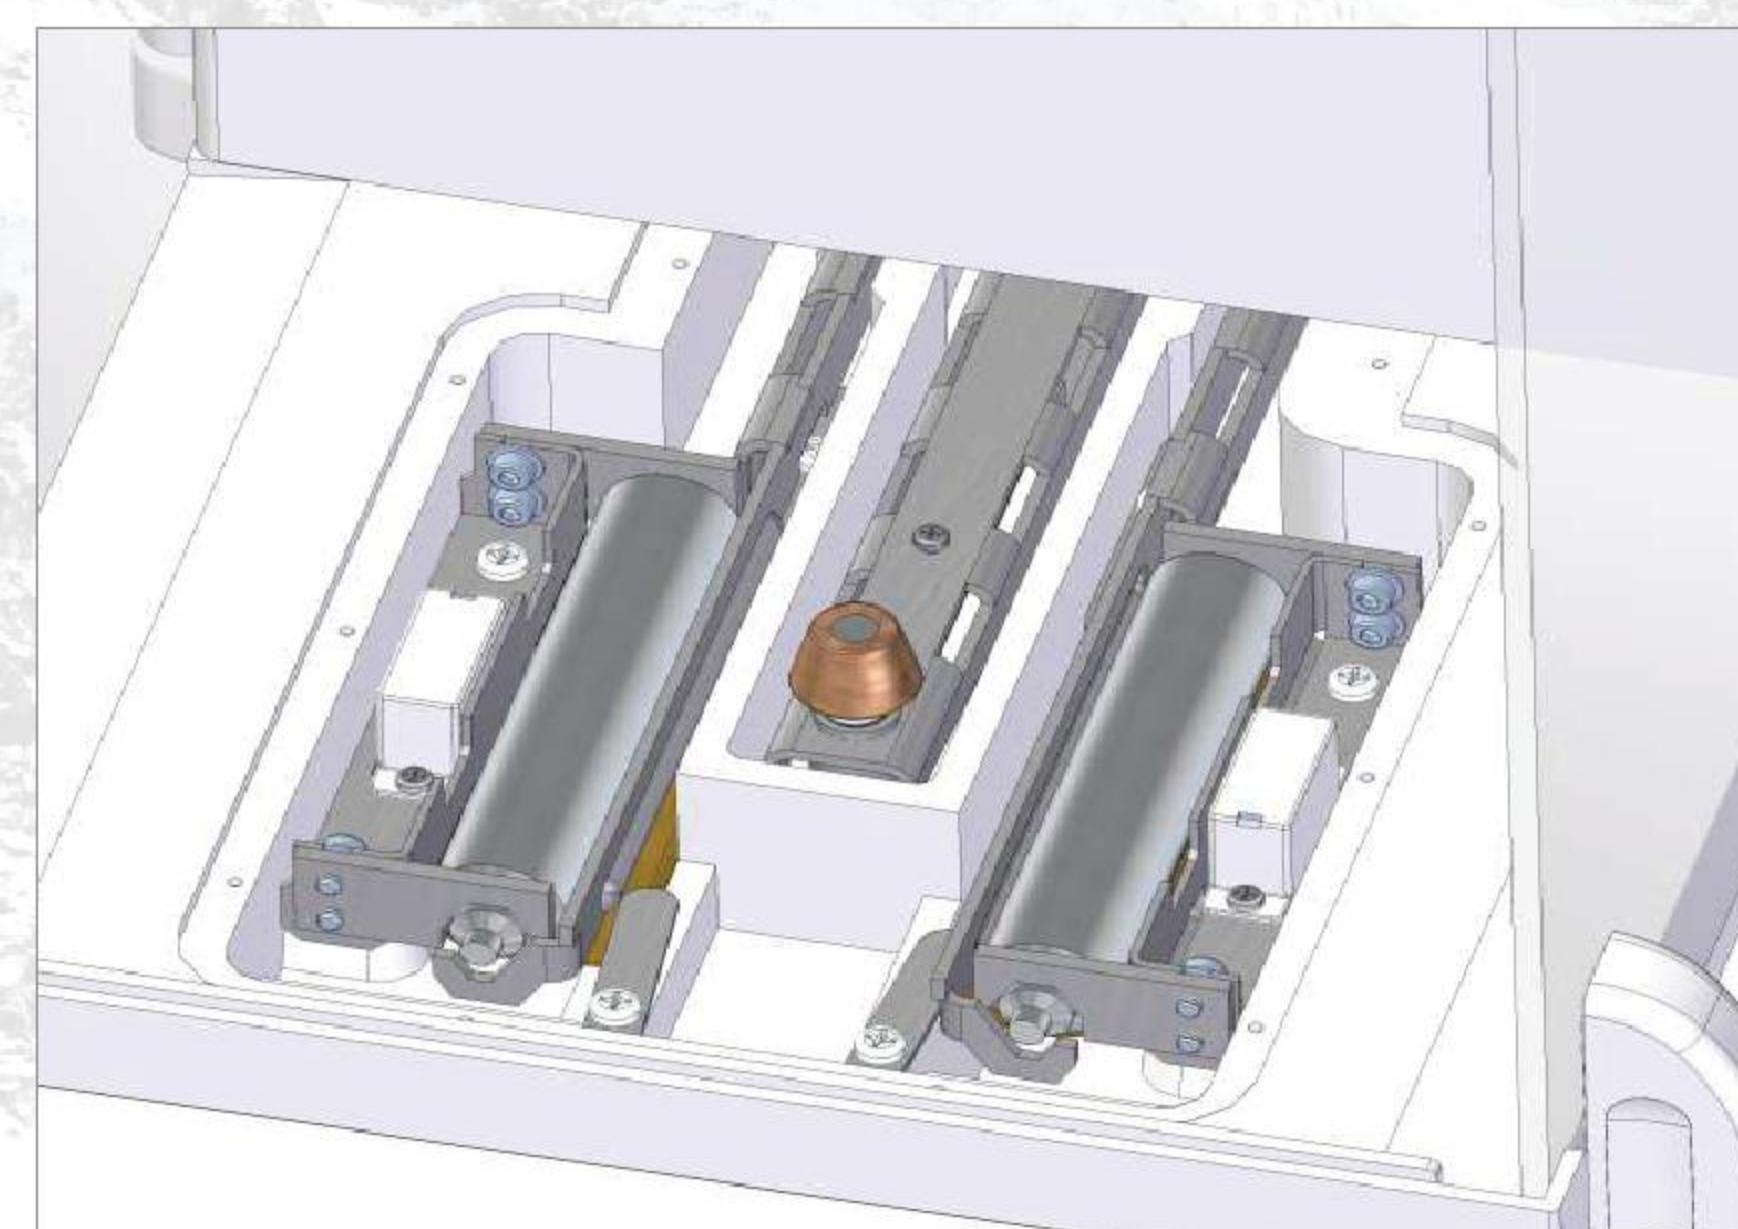

方便观察和清洗

SLS全自动线性校准

- 三段式线性校准，即零位、50%载荷及100%载荷，减少天平线性误差。
- 随温度变化及时间等因素，全自动校准，确保天平准确。

确保天平称重精度及长期稳定性