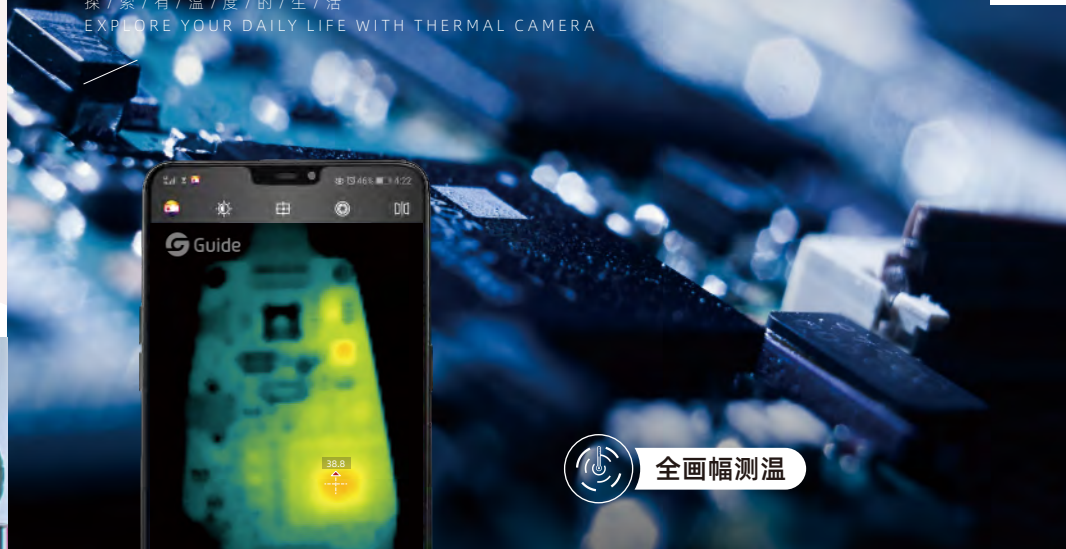

手表摄像头

摄像笔

暖通故障检测帮手 居家更放心

即拍即现, 无需专业知识, 可轻松检测暖通、空调等电气故障

傻瓜式检修

全画面测温

非接触式测温工具 工作更高效

针对研发或DIY项目, 快速评估隐蔽的问题, 缩短故障排除时间

红外核芯技术 高端品质

高德自研的晶圆级封装红外焦平面探测器为MobIR Air提供核芯科技

温度 即拍即现

全画幅温度测量

可分辨0.06°C以上的温差

范围达-20°C到120°C

流畅 25Hz高帧频

完美捕捉美好瞬间, 记录每一帧温度