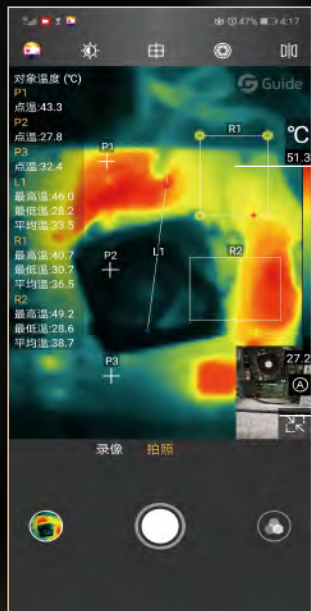

25Hz高帧频

VS

9Hz高帧频

效率 50°大视场

便于大面积观测, 可快速扫描目标并定位热源, 提升效率

耐用 手机直插供电

免电池设计

超低功耗

续航3小时

*使用电池容量4000毫安时的手机，满电情况下不间断使用的测试结果

便携 随时随地好帮手

5号电池大小，仅重20g，且标配保护盒，便携防摔更安心

专业 工程师尝鲜首选

千元级的价格, 媲美万元级专业热像仪的温度分析功能

支持添加分析对象
最多三点一线两框

支持画中画功能
(调用手机摄像头)

炫酷 让朋友圈多一抹色彩

图像伪彩可自定义, 扩展更多玩法, DIY无限乐趣

操作步骤

图像伪彩可自定义, 扩展更多玩法, DIY无限乐趣

安装软件

安卓手机需要在安卓系统6.0以上, 需要开启OTG功能, 国内可在华为/小米/应用宝/360/豌豆荚等应用市场搜索“MobIR Air”关键字进行下载安装

连接产品

将设备插入到手机USB Type-C接口, 软件自动弹出即可开始使用

界面功能

添加分析对象

手动补偿

更多设置

图像翻转矫正

亮度对比度调节

画面温度上限

红外图像