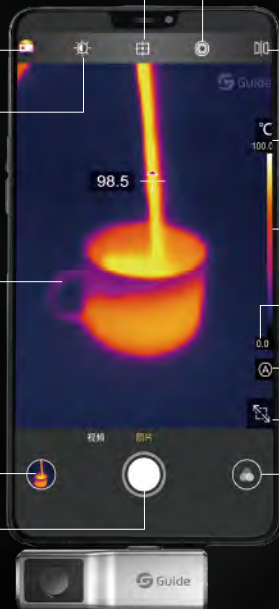

炫酷 让朋友圈多一抹色彩

图像伪彩可自定义, 扩展更多玩法, DIY无限乐趣

操作步骤

图像伪彩可自定义, 扩展更多玩法, DIY无限乐趣

安装软件

安卓手机需要在安卓系统6.0以上, 需要开启OTG功能, 国内可在华为/小米/应用宝/360/豌豆荚等应用市场搜索“MobIR Air”关键字进行下载安装

连接产品

将设备插入到手机USB Type-C接口, 软件自动弹出即可开始使用

界面功能

添加分析对象

手动补偿

更多设置

图像翻转矫正

亮度对比度调节

画面温度上限

红外图像

温度分布滑条

查看相册

画中画

拍照/录像按钮

色带

*本图文仅作示意 实际功能以最新版APP为准

硬件参数

| | |
|--------|--|
| 产品名称 | 魔热 Air 热成像手机配件 |
| 分辨率 | 120 x 90 |
| 像元尺寸 | 17 μ m |
| 视场角 | 50° |
| 功耗 | <150mW |
| 接口 | iOS : Lightning / Android : USB Type-C |
| 测温范围 | -20°C-120°C |
| 正常工作温度 | 0°C-35°C |
| 最佳工作温度 | 16°C-22°C |
| 测温精度 | 10~26°C 环境下 \pm 3°C |
| 存储温度 | -10°C-55°C (相对湿度非凝结状态下 5%~95%) |
| 工作高度 | 最高至 3,000 米 (10,000 英尺) |
| 重量 | 约 20g |
| 尺寸 | 50mm x 14mm x 18mm (长 x 宽 x 高) |
| 颜色 | 深空灰 皓月银 流光金 |