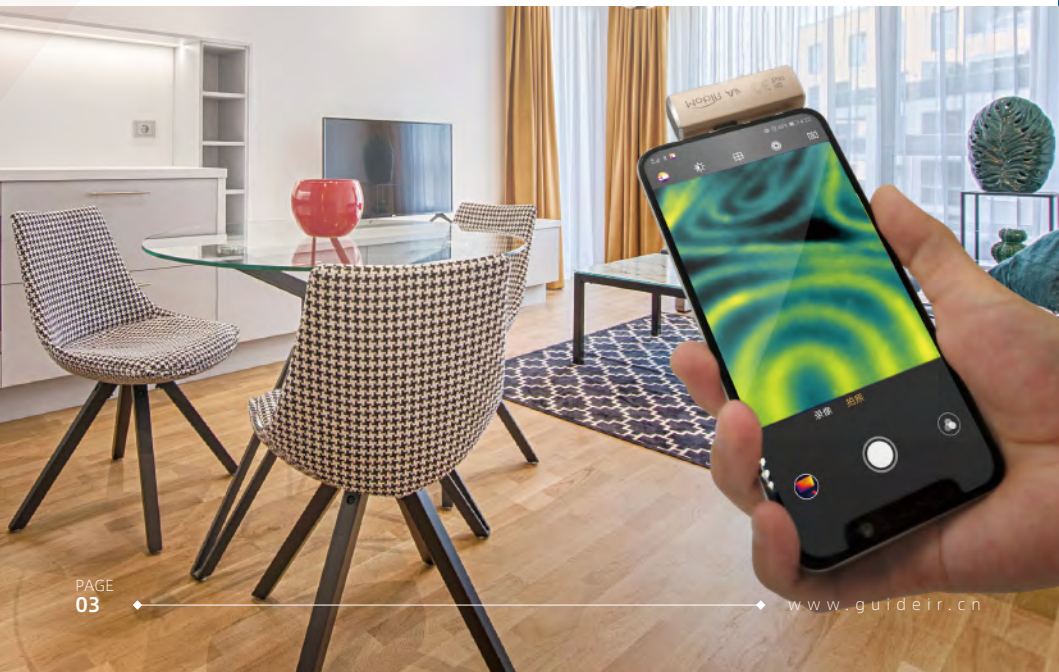

手表摄像头

摄像笔

暖通故障检测帮手 居家更放心

即拍即现, 无需专业知识, 可轻松检测暖通、空调等电气故障

傻瓜式检修

全画面测温

非接触式测温工具 工作更高效

针对研发或DIY项目, 快速评估隐蔽的问题, 缩短故障排除时间