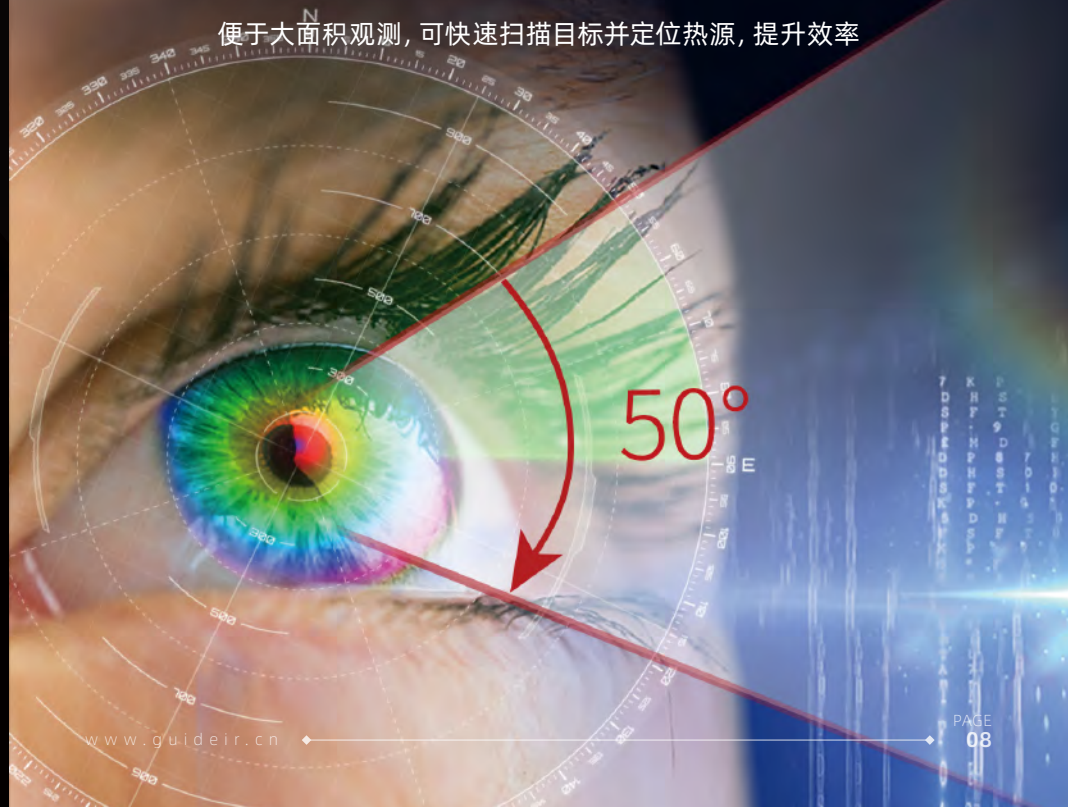

红外核芯技术 高端品质

高德自研的晶圆级封装红外焦平面探测器为MobIR Air提供核芯科技

温度 即拍即现

全画幅温度测量

可分辨0.06°C以上的温差

范围达-20°C到120°C

流畅 25Hz高帧频

完美捕捉美好瞬间, 记录每一帧温度

25Hz高帧频

VS

9Hz高帧频

效率 50°大视场

便于大面积观测, 可快速扫描目标并定位热源, 提升效率

耐用 手机直插供电

免电池设计

超低功耗