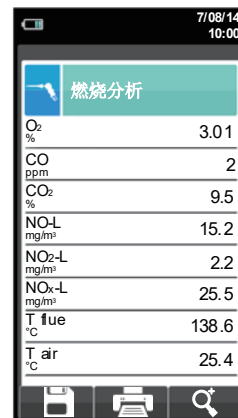

## 技术功能

尺寸	主机 : 270 x 93 x 68 mm 标配 300 mm 烟气探头和 3 m 线缆
重量	0.8 kg
显示屏	彩色背光液晶显示屏 272 x 480 像素, 尺寸 : 55 x 95 mm
按键	弹性薄膜按键 : 3 个快捷键, 5 个功能键, 4 个方向键, OK 键, ON/OFF 开关键, ESC 退出键
材质	主机和探头握把 : 高强度塑料, 探头线缆 : 合成橡胶
数据通讯	USB 和蓝牙
防护等级	IP 42
符合标准	EN 50379-1 和 E50379-2
电池使用时间	可连续使用 12 小时
电源供应	可充电式锂电池 3.7 V, 4.8 Ah
使用条件	-5 ~ +45 °C, 20 ~ 80 %RH
储存温度	-20 ~ +50 °C

## 技术规格

参数	传感器	量程	分辨率	精确度
O <sub>2</sub>	电化学	0 - 25.00 % vol	0.01 % vol	±0.2 % vol
CO (H <sub>2</sub> 补偿)	电化学	0 - 8000 ppm	1 ppm	±10 ppm (0 - 200 ppm) ±5% 测量值 (201 - 2000 ppm) ±10% 测量值 (2001 - 8000 ppm)
CO 自动稀释	电化学	0.8 - 10.00 % vol	0.01 % vol	±20% 测量值
NO low / NO <sub>x</sub> low	电化学	0 - 100.0 ppm	0.1 ppm	±1.5 ppm (0.0 - 40.0 ppm) ±5% 测量值 (40.1 - 100.0 ppm)
NO <sub>2</sub> low	电化学	0 - 100.0 ppm	0.1 ppm	±1.5 ppm (0.0 - 40.0 ppm) ±5% 测量值 (40.1 - 100.0 ppm)
CO <sub>2</sub>	计算值	0 - 99.9 %	0.1 %	-
环境温度	铂电阻 PT100	-10 - 100 °C	0.1 °C	±1 °C
烟气温度	热电偶 K 型	-20.0 - 1250.0 °C (依探头长度不同而定)	0.1 °C	±0.5 °C (-20.0 - 100.0 °C) ±0.5% 测量值 (其他量程)
温度相差值	计算值	0.0 - 1250.0 °C	0.1 °C	-
压力 (烟气 / 差压)	半导体	-1000 - 20000 Pa	1 Pa	±2 Pa (-200 - +200 Pa) ±1% 测量值 (其他量程)
过量空气系数	计算值	0 - 850 %	1 %	-
不完全燃烧热损失	计算值	0.0 - 100.0 %	0.1 %	-
燃烧效率	计算值	0.0 - 100.0 % / 120.0 %	0.1 %	-

## 仪器结构

- ① 高清彩色图形屏幕
- ② 主机保护套
- ③ 仪器按键
- ④ 烟气金属接头
- ⑤ 外置式冷凝水槽
- ⑥ 烟气探头
- ⑦ 外接式温度探头

## 主机操作菜单

开机自动归零

设置功能菜单

烟气分析屏幕

测量分析储存