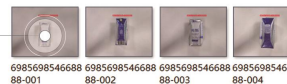

功能介绍

自动扫码

内置APP，对样品编号自动进行扫码录入，并自动生成图片名称

编号同步

同步嵌入扫描生成的样品编号

编号排序

同个样品的不同角度照片，按照001、002、003等序号自动生成并保存

标记自定义

标记点按顺序自动生成1-1、1-2、1-3等，生成顺序自定义

报告导出

软件自动导出报告，多种报告模板可供选择

LIMS对接

生成数据可任意对接LIMS

更多功能均可定制