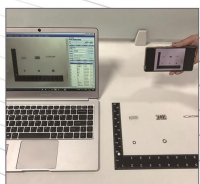

样品图像录入及扫描识别系统

系统介绍

让样品图像从采集到编辑变得更加便捷、智能化

应用领域

食品、化妆品、玩具、电子电气、工业品、消费品、纺织品、汽车、家具...

产品配置

手持拍摄更便捷

台式相机更固定

功能介绍

自动扫码

内置APP，对样品编号自动进行扫码录入，并自动生成图片名称

编号同步

同步嵌入扫描生成的样品编号

编号排序

同个样品的不同角度照片，按照001、002、003等序号自动生成并保存

标记自定义

标记点按顺序自动生成1-1、1-2、1-3等，生成顺序自定义

报告导出

软件自动导出报告，多种报告模板可供选择

LIMS对接

生成数据可任意对接LIMS

更多功能均可定制