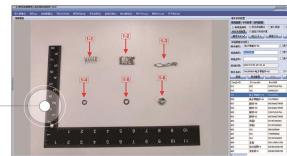

功能介绍

自动扫码

内置APP，对样品编号自动进行扫码录入，并自动生成图片名称

编号同步

同步嵌入扫描生成的样品编号

编号排序

同个样品的不同角度照片，按照001、002、003等序号自动生成并保存

标记自定义

标记点按顺序自动生成1-1、1-2、1-3等，生成顺序自定义

报告导出

软件自动导出报告，多种报告模板可供选择

LIMS对接

生成数据可任意对接LIMS

更多功能均可定制