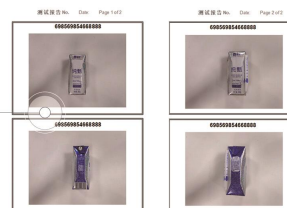

功能介绍

自动扫码

内置APP，对样品编号自动进行扫码录入，并自动生成图片名称

编号同步

同步嵌入扫描生成的样品编号

编号排序

同个样品的不同角度照片，按照001、002、003等序号自动生成并保存

标记自定义

标记点按顺序自动生成1-1、1-2、1-3等，生成顺序自定义

报告导出

软件自动导出报告，多种报告模板可供选择

LIMS对接

生成数据可任意对接LIMS

更多功能均可定制