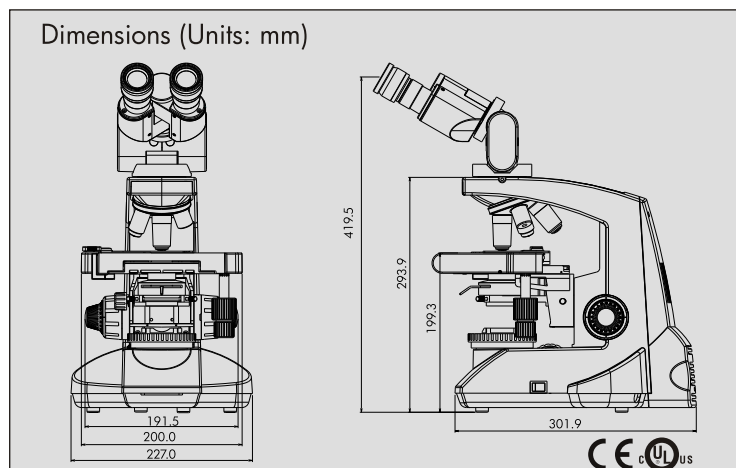

Lx 500 研究级多功能正置显微镜

部件	规格
- 机身	单臂防锈处理机身
- 观察筒	双目, 三眼30°和符合人体工程学的双目0°-25°可倾斜, 360°可旋转, 瞳孔间距离47-75mm, 高度可调
- 目镜	可聚焦的10x/22mm宽视场目镜, 带可折叠护目镜, 涂有抗真菌涂层
- 物镜转盘	5位
- 物镜	RP2系列无限修正的DIN平面消色差物镜4x, 10x, 40x(弹簧加载), 100x(单簧加载, 油镜), 防真菌涂层
- 载物台	无支架X轴陶瓷双板台, 尺寸200x160mm, X/Y行程范围76mmx50mm. 双试样夹持器
- 聚光镜	带非球面透镜的倒置亚级阿贝聚光镜(NA1.25), 带蓝光滤光片的虹膜光圈
- 聚焦旋钮	同轴粗精聚焦齿轮系统, 微调0.3mm/圈
- 照明	科勒照明, 6V-30W卤素灯(可变照明控制), 可选配LED灯
- 电源	100-240V AC, 50/60HZ

Specifications

Configurations

Description	Configuration	Cat. No.
Siendentopf 30°		
Standard, 30W	Binocular	9144200
Standard, 30W	Trinocular	9144300
Phase, 30W	Binocular	9144400
Phase, 30W	Trinocular	9144500
Ergonomic 0°-25°		
Standard, 30W	Binocular	9144000
Phase, 30W	Binocular	9144100

* All optical components are made of environment friendly LEAD free optical glass.

广州市巨璟仪器有限公司

地址: 广州市黄埔区瑞和路39号纳金科技产业园
G3栋430-432房

电话: 020-87876934

手机: 13538884699

邮箱: jujingyiqi@163.com

网站: www.jujingyiqi.com

With a policy of continuous development, Labo America, Inc. reserves the right to change design and specifications without prior notice.

Distributor