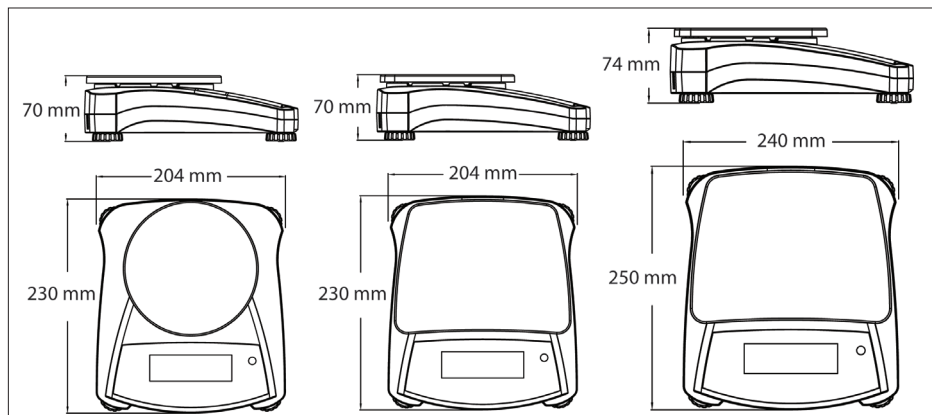

NAVIGATOR® 便携式天平

型号	NV222ZH	NV422ZH	NV622ZH	NV621ZH	NV1201ZH	NV2201ZH	NVT2201ZH	NVT4201ZH	NVT6201ZH	NVT6200ZH	NVT12000ZH	NVT22000ZH
最大称量值 (g)	220	420	620	620	1200	2200	2200	4200	6200	6200	12000	22000
可读性 (g)	0.01	0.01	0.01	0.1	0.1	0.1	0.1	0.1	0.1	1	1	1
量程校准砝码	200	200	300	300	500	1000	1000	2000	5000	5000	5000	10000
线性校准砝码	100,200 g	200,400g	300,600g	300,600g	500g,1kg	1kg,2kg	1kg,2kg	2kg,4kg	3kg,6kg	3kg,6kg	5kg,10kg	10kg,20kg
稳定时间(s)	1	1.5	1.5	1	1	1	1	1.5	1.5	1	1	1
结构材质	高强度ABS塑料外壳、SUS 304不锈钢秤盘											
校准	外部校准											
去皮范围	全量程去皮											
称量单位	克, 千克											
称量模式	基本称量, 计件称量, 百分比称量, 检重称量											
电源	标配AC 适配器 或者选配4节电池											
电池使用寿命	270小时											
温度范围	10 °C 到40 °C, 相对湿度 10% 到85%, 无冷凝											
存放条件	-20 °C 到 55 °C, 相对湿度10% to 90%, 无冷凝											
通讯接口	选配: RS232组件, USB组件或以太网组件											
显示屏类型	背光液晶显示屏(LCD)											
显示尺寸	20 mm 数字显示											
秤盘尺寸 (W × D)	145 mm			190 × 144 mm				230 × 174 mm				
外形尺寸(W × D × H)	204 × 230 × 70 mm						240 × 250 × 74 mm					
运输尺寸(W × D × H)	300 × 250 × 134 mm						385 × 335 × 170 mm					
净重	1.0 kg						1.5 kg					
运输毛重	1.5 kg						2.3 kg					

其他特点和功能

ABS塑料外壳, 不锈钢秤盘, 运输保护锁, 菜单和校准保护锁, 可调防滑底座, 水平显示泡, 机械和软件过载保护设计。读数稳定指示器, 电池电量低指示器, 自动关机, 用户可设定打印选项, 用户可设定通讯设置。

附件(选配)

USB 接口组件 (线长2米)	83032108	可充电电池组件.....	83032106
RS232 接口组件 (线长2米)	83032107	堆叠罩,x1,NV	30467917
Ethernet 接口组件 (线长0.9米)	83032109	堆叠罩,x4,NV	30467918
便携箱	30467963	电源插头	30007680
SF40A打印机	30045641	12V AC电源适配器(与30007680组合使用).....	46001724

尺寸