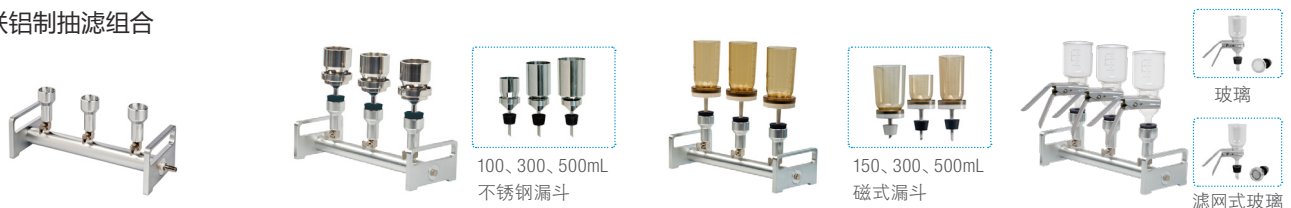

多联抽滤座组合

三联不锈钢抽滤组合

型号	BioVac320	BioVac341	BioVac343	BioVac345	BioVac351	BioVac353	BioVac355	BioVac363	BioVac364
订货号	167110-23	167111-31	167111-33	167111-35	167112-31	167112-33	167112-35	167113-33	167113-34
抽滤孔数	3	3	3	3	3	3	3	3	3
抽滤直径 (mm)	47/50	47/50	47/50	47/50	47/50	47/50	47/50	47/50	47/50
有效抽滤面积	9.6 cm ²	9.6 cm ²	9.6 cm ²	9.6 cm ²	9.6 cm ²	9.6 cm ²	9.6 cm ²	9.6 cm ²	9.6 cm ²
通用软管直径 (mm)	8	8	8	8	8	8	8	8	8
尺寸 (L×W×H) cm	41X15X15	41X15X28	41X15X30	41X15X33	41X1526	41X15X32	41X15X24	41X15X35	41X15X35
滤杯材质	/	不锈钢	不锈钢	不锈钢	磁式	磁式	磁式	玻璃	滤网式玻璃
滤杯容量 (mL)	/	100	300	500	150	300	500	250	250
产品描述	仅抽滤座	分别配备 3 个 100、300、500ml 不锈钢漏斗, 150、300、500ml 磁式漏斗, 250ml 玻璃及滤网式玻璃漏斗							

六联不锈钢抽滤组合

型号	BioVac620	BioVac641	BioVac643	BioVac645	BioVac651	BioVac653	BioVac655	BioVac663	BioVac664
订货号	167110-26	167111-61	167111-63	167111-65	167112-61	167112-63	167112-65	167113-63	167113-64
抽滤孔数	6	6	6	6	6	6	6	6	6
抽滤直径 (mm)	47/50	47/50	47/50	47/50	47/50	47/50	47/50	47/50	47/50
有效抽滤面积	9.6 cm ²	9.6 cm ²	9.6 cm ²	9.6 cm ²	9.6 cm ²	9.6 cm ²	9.6 cm ²	9.6 cm ²	9.6 cm ²
通用软管直径 (mm)	8	8	8	8	8	8	8	8	8
尺寸 (L×W×H) cm	72X15X15	72X15X28	72X15X30	72X15X33	72X1526	72X15X32	72X15X24	72X15X35	72X15X35
滤杯材质	/	不锈钢	不锈钢	不锈钢	磁式	磁式	磁式	玻璃	滤网式玻璃
滤杯容量 (mL)	/	100	300	500	150	300	500	250	250
产品描述	仅抽滤座	分别配备 6 个 100、300、500ml 不锈钢漏斗, 150、300、500ml 磁式漏斗, 250ml 玻璃及滤网式玻璃漏斗							

三联铝制抽滤组合

型号	BioVac321	BioVac311	BioVac313	BioVac315	BioVac301	BioVac303	BioVac305	BioVac323	BioVac324
订货号	167200-43	167201-31	167201-33	167201-35	167202-31	167202-33	167202-35	167203-23	167203-24
抽滤孔数	3	3	3	3	3	3	3	3	3
抽滤直径 (mm)	47/50	47/50	47/50	47/50	47/50	47/50	47/50	47/50	47/50
有效抽滤面积	9.6 cm ²	9.6 cm ²	9.6 cm ²	9.6 cm ²	9.6 cm ²	9.6 cm ²	9.6 cm ²	9.6 cm ²	9.6 cm ²
通用软管直径 (mm)	8	8	8	8	8	8	8	8	8
尺寸 (L×W×H) cm	41X15X15	41X15X28	41X15X30	41X15X33	41X1526	41X15X32	41X15X24	41X15X35	41X15X35
滤杯材质	/	不锈钢	不锈钢	不锈钢	磁式	磁式	磁式	玻璃	滤网式玻璃
滤杯容量 (mL)	/	100	300	500	150	300	500	250	250
产品描述	仅抽滤座	分别配备 3 个 100、300、500ml 不锈钢漏斗, 150、300、500ml 磁式漏斗, 250ml 玻璃及滤网式玻璃漏斗							