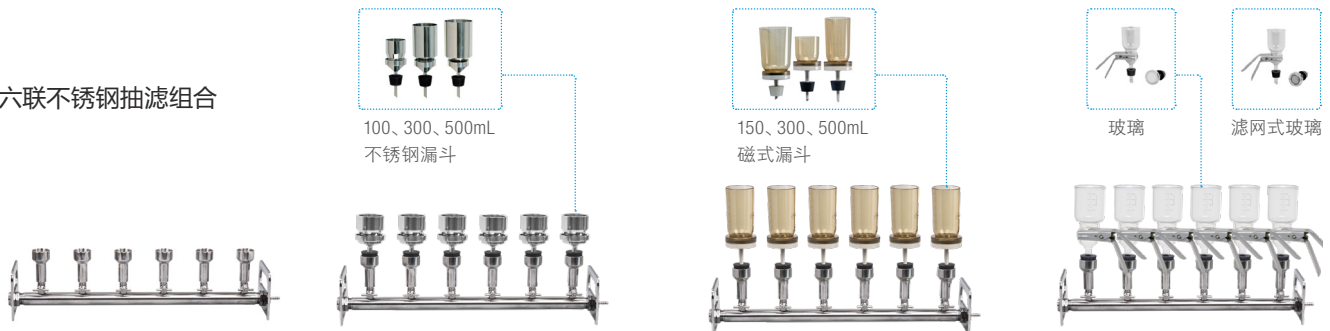

多联抽滤座组合

三联不锈钢抽滤组合

型号	BioVac320	BioVac341	BioVac343	BioVac345	BioVac351	BioVac353	BioVac355	BioVac363	BioVac364
订货号	167110-23	167111-31	167111-33	167111-35	167112-31	167112-33	167112-35	167113-33	167113-34
抽滤孔数	3	3	3	3	3	3	3	3	3
抽滤直径 (mm)	47/50	47/50	47/50	47/50	47/50	47/50	47/50	47/50	47/50
有效抽滤面积	9.6 cm ²	9.6 cm ²	9.6 cm ²	9.6 cm ²	9.6 cm ²	9.6 cm ²	9.6 cm ²	9.6 cm ²	9.6 cm ²
通用软管直径 (mm)	8	8	8	8	8	8	8	8	8
尺寸 (L×W×H) cm	41X15X15	41X15X28	41X15X30	41X15X33	41X1526	41X15X32	41X15X24	41X15X35	41X15X35
滤杯材质	/	不锈钢	不锈钢	不锈钢	磁式	磁式	磁式	玻璃	滤网式玻璃
滤杯容量 (mL)	/	100	300	500	150	300	500	250	250
产品描述	仅抽滤座	分别配备 3 个 100、300、500ml 不锈钢漏斗, 150、300、500ml 磁式漏斗, 250ml 玻璃及滤网式玻璃漏斗							

六联不锈钢抽滤组合

型号	BioVac620	BioVac641	BioVac643	BioVac645	BioVac651	BioVac653	BioVac655	BioVac663	BioVac664
订货号	167110-26	167111-61	167111-63	167111-65	167112-61	167112-63	167112-65	167113-63	167113-64
抽滤孔数	6	6	6	6	6	6	6	6	6
抽滤直径 (mm)	47/50	47/50	47/50	47/50	47/50	47/50	47/50	47/50	47/50
有效抽滤面积	9.6 cm ²	9.6 cm ²	9.6 cm ²	9.6 cm ²	9.6 cm ²	9.6 cm ²	9.6 cm ²	9.6 cm ²	9.6 cm ²
通用软管直径 (mm)	8	8	8	8	8	8	8	8	8
尺寸 (L×W×H) cm	72X15X15	72X15X28	72X15X30	72X15X33	72X1526	72X15X32	72X15X24	72X15X35	72X15X35
滤杯材质	/	不锈钢	不锈钢	不锈钢	磁式	磁式	磁式	玻璃	滤网式玻璃
滤杯容量 (mL)	/	100	300	500	150	300	500	250	250
产品描述	仅抽滤座	分别配备 6 个 100、300、500ml 不锈钢漏斗, 150、300、500ml 磁式漏斗, 250ml 玻璃及滤网式玻璃漏斗							

三联铝制抽滤组合

型号	BioVac321	BioVac311	BioVac313	BioVac315	BioVac301	BioVac303	BioVac305	BioVac323	BioVac324
订货号	167200-43	167201-31	167201-33	167201-35	167202-31	167202-33	167202-35	167203-23	167203-24
抽滤孔数	3	3	3	3	3	3	3	3	3
抽滤直径 (mm)	47/50	47/50	47/50	47/50	47/50	47/50	47/50	47/50	47/50
有效抽滤面积	9.6 cm ²	9.6 cm ²	9.6 cm ²	9.6 cm ²	9.6 cm ²	9.6 cm ²	9.6 cm ²	9.6 cm ²	9.6 cm ²
通用软管直径 (mm)	8	8	8	8	8	8	8	8	8
尺寸 (L×W×H) cm	41X15X15	41X15X28	41X15X30	41X15X33	41X1526	41X15X32	41X15X24	41X15X35	41X15X35
滤杯材质	/	不锈钢	不锈钢	不锈钢	磁式	磁式	磁式	玻璃	滤网式玻璃
滤杯容量 (mL)	/	100	300	500	150	300	500	250	250
产品描述	仅抽滤座	分别配备 3 个 100、300、500ml 不锈钢漏斗, 150、300、500ml 磁式漏斗, 250ml 玻璃及滤网式玻璃漏斗							