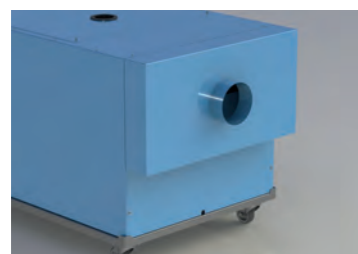

通风套件

用于将降噪箱整合进实验室的排气系统中

这个额外的套件可以被安装到降噪箱的背板处。该套件可以连接降噪箱和实验室排气系统，使泵产生多余热量排出实验室。如果实验室排气系统失效，在确定排气通道没有被堵塞的情况下，依然可以通风确保给泵降温。