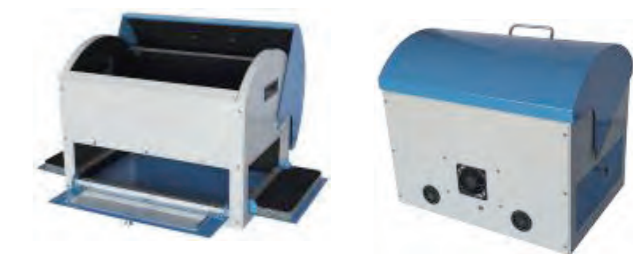

主动保护泵系统应用程序

新开发的应用程序模式（主动保护泵系统）使您在监控重要运行数据时能够完善地保护您重要的设备。这些新的模式可以最佳地保护适配和改装所有Peculiar降噪箱的泵。所有重要的运行数据，例如温度、日常电流消耗以及风机功能都被不间断的监控着。任何故障都会触发视屏和声音的报警。