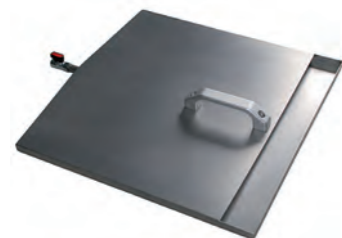

换油套件

Peculiar公司的换油套件取代了泵原来的排油塞，而改用一种便捷的带球阀的排水适配器。在不移动泵的情况下，所有的油也都可以立刻排入平底的油集盘里。这意味着每一次换油过程都是洁净和便捷的。