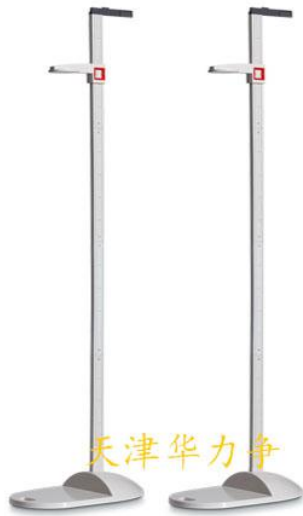

华力争（天津）电子科技有限公司

213 型便携式身高量尺

产品概述：

量高尺(竖立式量高尺装配 简洁,运输方便)。

在重量仅有 2.4 kg 的情况下,213 型能在地面上特别稳固的使用, 而且也是医生诊所和儿科医院的理想选择。该款量高尺可以被拆卸成 几件且能快捷方便的安装。上横梁可以无需任何配件的情况下保证测量杆垂直和稳固。刻度是被印在测量杆的一边,在测量的时候易于读出结果,这样就保证了测量结果的准确。最大量程可达 205 厘米。

技术参数：

测量范围：20-205cm

测量范围：8 "

量高尺检定分度值：1mm

尺寸(长 x 高 x 宽)：337x2165x590mm

净重：2.4kg

CE：CE 0123