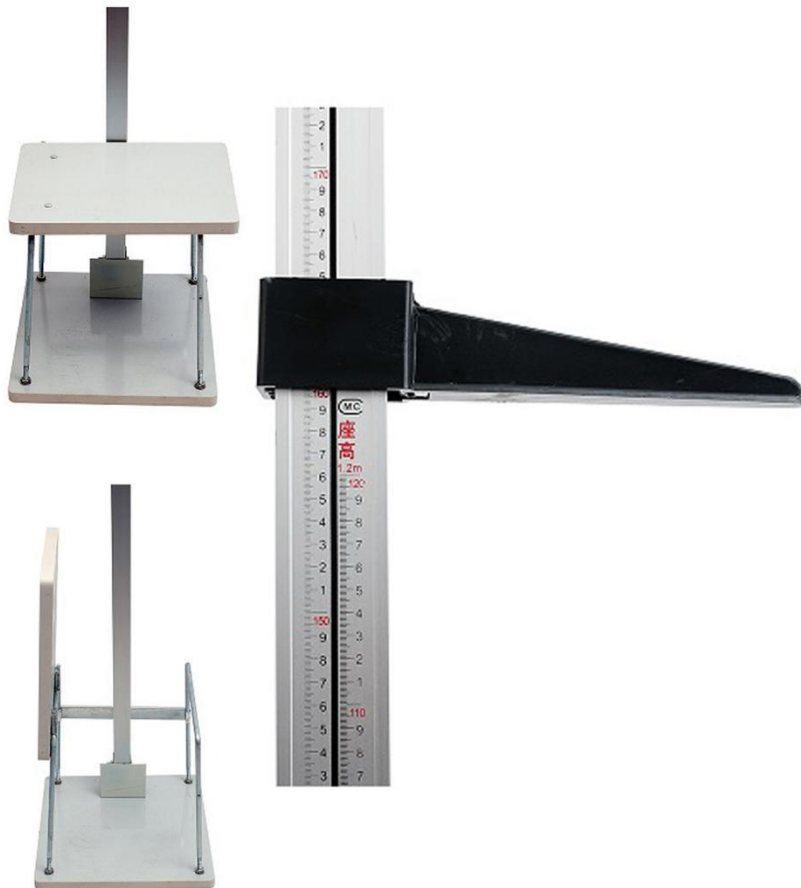

华力争（天津）电子科技有限公司

HLZ-51 身高坐高计

华力争电子

手机 18920835289

022-28560400

www.hualizheng.com

华力争（天津）电子科技有限公司

主要参数：

身高测量范围：60-200cm

分度值：0.1cm

坐高测量范围：40-150cm

外包装尺寸：92×32×19.5cm

净重：8.4kg

毛重：9.2kg

使用说明：

1. 测量时本仪器应置于平坦地面；
2. 使用应检查：零件有无松动、标准钢尺校正；
3. 测试方式：身高测试时，把坐高计盖板掀起，赤脚站立，上肢自然下垂，下肢并拢，然后将滑尺沿标杆下移，轻压测试者头顶，在读数记录，完毕后将滑尺上推至安全高度。测试坐高时，把盖板盖上，之后坐在盖板上抬头挺胸，再将滑尺沿标杆下移，轻压测试者头顶可以读数记录，完毕后将滑尺上推至安全高度。