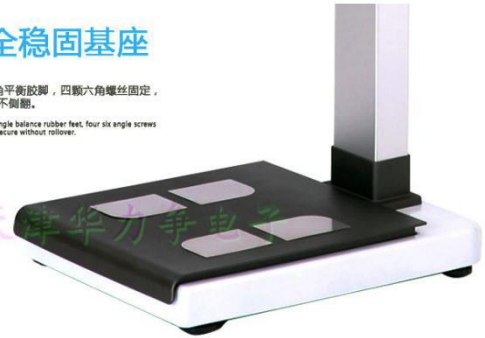

华力争（天津）电子科技有限公司

HLZ-62 身高体重脂肪智能测量仪

安全稳固基座

超声波探头 反应灵敏

超大LED彩屏显示屏

产品概述：

超声波身高体重仪根据医院，学校，各体检中心的需求，特为其定制高速热敏打印智能体检秤。该机在体检中心要求高精度，高质量的基础上。优选进口超声波原件，高精度传感器。再加上我公司已使用很久的测高，测重技术。使该机无论在测量速度和测量精度上都上了一个新台阶。高速热敏打印智能体检秤。自动测量身高、体重，测量结果采用高亮电子显示、高清晰语音报出。

手机 18920835289

022-28560400

www.hualizheng.com