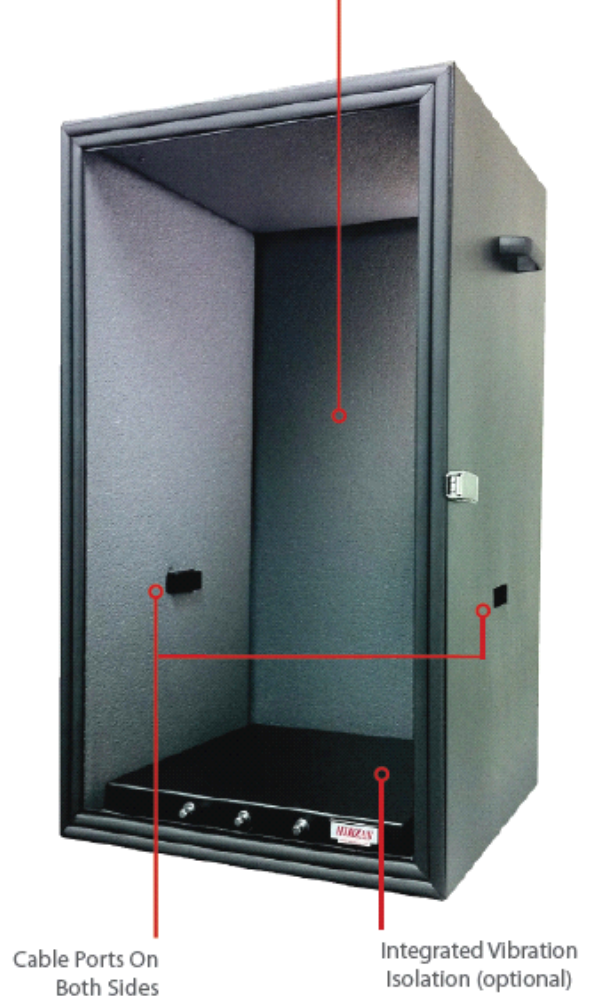

The Silencer

台式隔音箱

产品特点

- 隔音箱能减少**25 - 35 dB**的噪声
- 七层的声音阻尼材料
- 两侧设有电缆连接线端口
- 可反转式(左/右)侧开式前面
- 侧置其中手柄

应用

- **SPM (AFM & STM)**
- 光学显微镜
- 光学触针式轮廓仪

Reversible Door

Lifting Handles

Grey Textured Interior

Black Powder-Coated Steel Exterior

Heavy-Duty Latch

Cable Ports On Both Sides

Integrated Vibration Isolation (optional)

The Silencer

台式隔音箱

可选

- 集成的隔振系统(主动或是被动)
- 电磁干扰屏蔽
- 气体净化
- 温度稳定设计
- 声音性能提升
- 定制的尺寸和颜色

性能

- 内部尺寸

W 18" x D 19.8" x H 34.5"

- 外形尺寸

W 20.1" x D 24.1" x H 36.3"

- 机箱重量: **44 kg / 97 lbs**

- 声音损耗