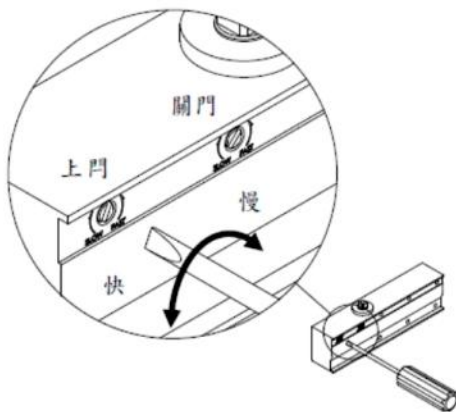

可盛装柜内溢出的液体，不泄露。

调整脚

每个储存柜在底部均装有4组耐蚀钢制调整脚，可保持柜体的稳固。

火灾预防、工作安全、环境保护 将您的工安问题一次解决

手动关门

- 经济实用的款式。
- 分为单门、双门及折门三种柜体。
- 上、中、下三点连动式门闩，手动关门后可完全阻隔火焰的进入。

自动关门

- 分为单门、双门及折门三种柜体。
- 搭配热感应释放装置，当柜体暴露在74°C时，该装置因受热而释放，自动启动关门机制。
- 两段式关门，速度可调整。
- 开门角度小于85°时，门片可自动关闭。
- 开门角度大于90°时，门片可自动定点停滞，保持开启状态。(折门除外)