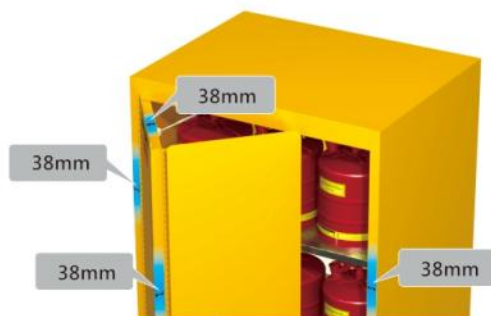

蓝色适用于腐蚀性液体
Blue for corrosive liquids

90 加仑

12 加仑

22 加仑

- 提供人员与环境最好的安全防护和最佳的质量保证
- 给予企业及投资最大的财产保障
- 避免发生爆炸、延缓火势扩散

柜体结构

全柜体双层1.2mm钢制结构，中间有38mm的空气绝缘层，可有效隔离热源，阻绝柜内危险物品加入燃烧。

6