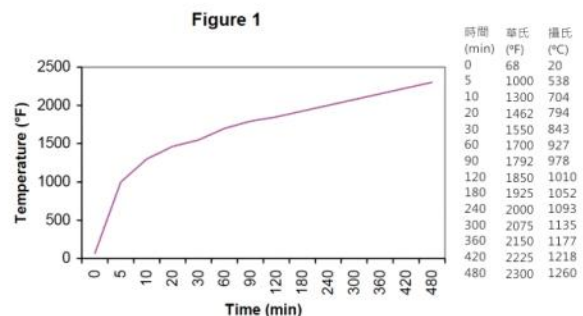

▲ 两段式关门，速度可调整。

▲ 层板载重120kg以上。

▲ 开门角度可达180度，方便存取物品。

▲ 火焰测试实体照片(tested by FM)。

▲ ASTM E152火焰测试温度曲线图

低腐蚀性液体储存柜

实验室及工业厂房中除了可燃性物品外，也存放了大量的腐蚀性化学药品，SafetyStar® 蓝色低腐蚀性液体储存柜正是您最佳的选择。双层1.2mm钢板结构，加上储存柜内外独特的抗蚀烤漆，可用来储存一般低腐蚀性的酸碱液体，包括低浓度的盐酸、硫酸、硝酸、氨水和次氯酸钠等化学药品。