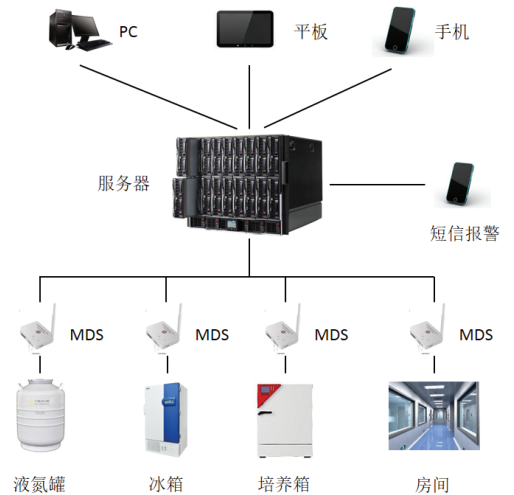

智能监测诊断系统

Intelligent Monitoring Diagnosis System

MDS介绍

MDS监测设备运行参数，数据通过网络发送至专属服务器，用户通过访问服务器实时查看监测数据。工程师通过检索监测数据，对设备运行状态进行预警及故障诊断。当设备参数超限时，通过短信等方式远程报警。

系统拓扑图

微信监控界面

曲线图

智能温度监测诊断系统