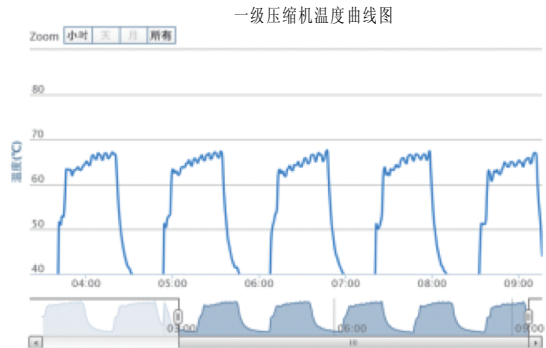

智能监测诊断系统

Intelligent Monitoring Diagnosis System

MDS介绍

MDS监测设备运行参数，数据通过网络发送至专属服务器，用户通过访问服务器实时查看监测数据。工程师通过检索监测数据，对设备运行状态进行预警及故障诊断。当设备参数超限时，通过短信等方式远程报警。

系统拓扑图

微信监控界面

曲线图

智能温度监测诊断系统