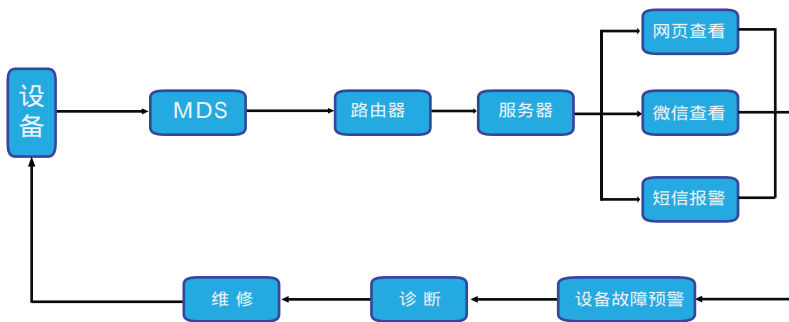

智能监测诊断系统

Intelligent Monitoring Diagnosis System

MDS介绍

MDS监测设备运行参数，数据通过网络发送至专属服务器，用户通过访问服务器实时查看监测数据。工程师通过检索监测数据，对设备运行状态进行预警及故障诊断。当设备参数超限时，通过短信等方式远程报警。

系统拓扑图

微信监控界面

曲线图

智能温度监测诊断系统