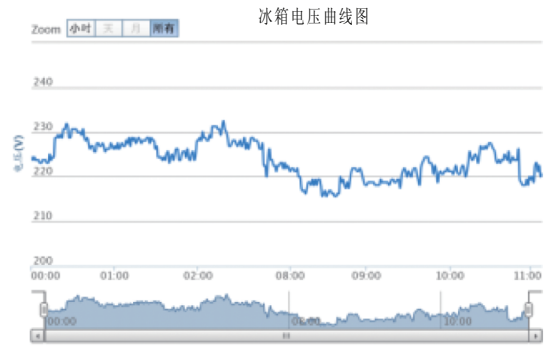

智能监测诊断系统

Intelligent Monitoring Diagnosis System

MDS介绍

MDS监测设备运行参数，数据通过网络发送至专属服务器，用户通过访问服务器实时查看监测数据。工程师通过检索监测数据，对设备运行状态进行预警及故障诊断。当设备参数超限时，通过短信等方式远程报警。

系统拓扑图

微信监控界面

曲线图

智能温度监测诊断系统