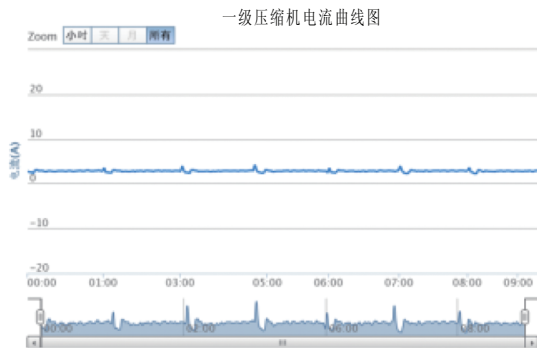

智能监测诊断系统

Intelligent Monitoring Diagnosis System

MDS介绍

MDS监测设备运行参数，数据通过网络发送至专属服务器，用户通过访问服务器实时查看监测数据。工程师通过检索监测数据，对设备运行状态进行预警及故障诊断。当设备参数超限时，通过短信等方式远程报警。

系统拓扑图

微信监控界面

曲线图

智能温度监测诊断系统