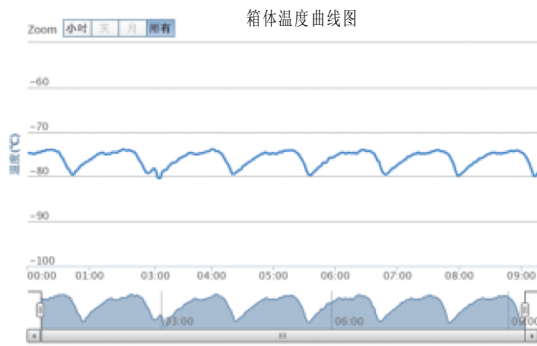

智能监测诊断系统

Intelligent Monitoring Diagnosis System

MDS介绍

MDS监测设备运行参数，数据通过网络发送至专属服务器，用户通过访问服务器实时查看监测数据。工程师通过检索监测数据，对设备运行状态进行预警及故障诊断。当设备参数超限时，通过短信等方式远程报警。

系统拓扑图

微信监控界面

曲线图

智能温度监测诊断系统